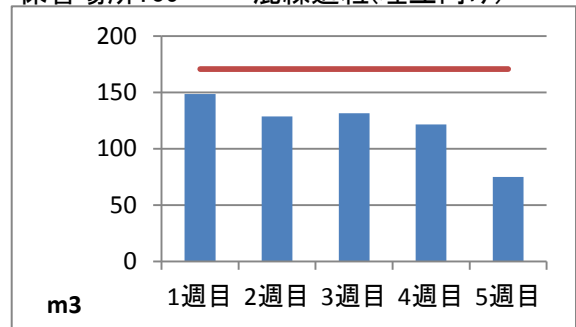

保管場所:09 混練造粒(埋立向け)