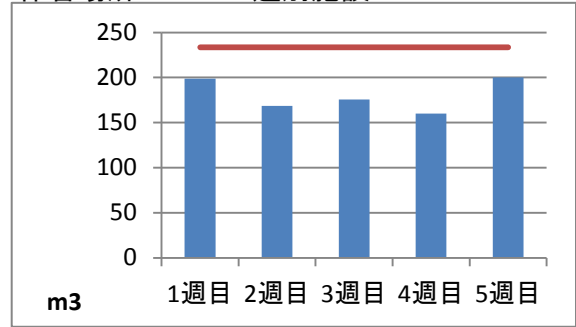

2020年9月度 ㈱ヤマゼン上野エコセンター 保管場所別保管量

保管場所:01 RPF化、破碎、選別施設

保管場所:02 選別施設

保管場所:03 圧縮施設

保管場所:05 圧縮施設

保管場所:06 破碎施設(がれき類)

保管場所:07 混練造粒(リサイクル向け)

保管場所:08 混練造粒(リサイクル向け)