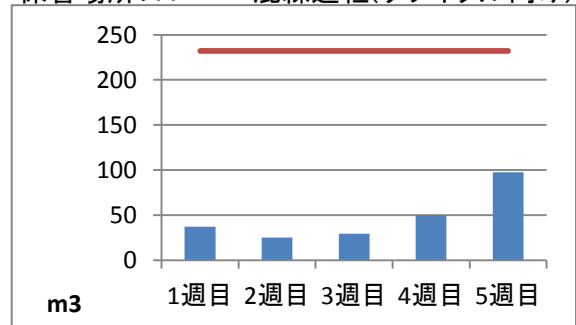

保管場所:11 混練造粒(リサイクル向け)

※委託された廃棄物がどの保管場所に搬入されるかについては営業担当者までお問い合わせください。
※週について 月初より7日毎の平均値を1~4週目とし5週目については残日数の平均値となっております。