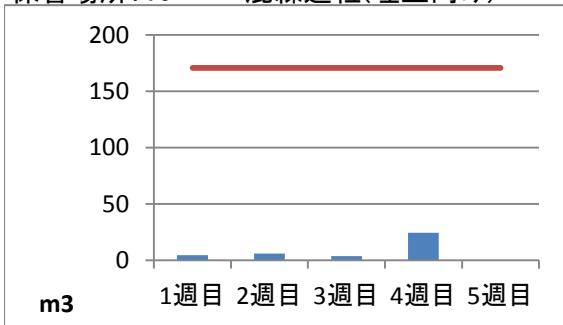

保管場所:10 混練造粒(埋立向け)