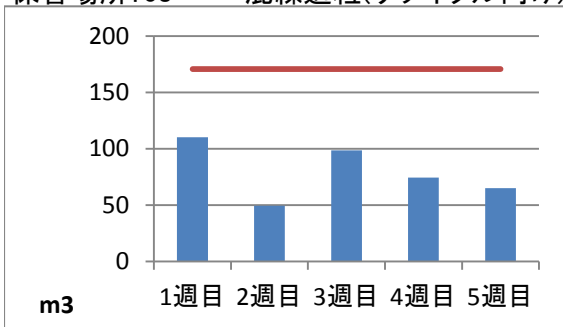

2020年9月度 ㈱ヤマゼン上野エコセンター 保管場所別保管量

保管場所:01 RPF化、破碎、選別施設

保管場所:02 選別施設

保管場所:03 圧縮施設

保管場所:05 圧縮施設

保管場所:06 破碎施設(がれき類)

保管場所:07 混練造粒(リサイクル向け)

保管場所:08 混練造粒(リサイクル向け)