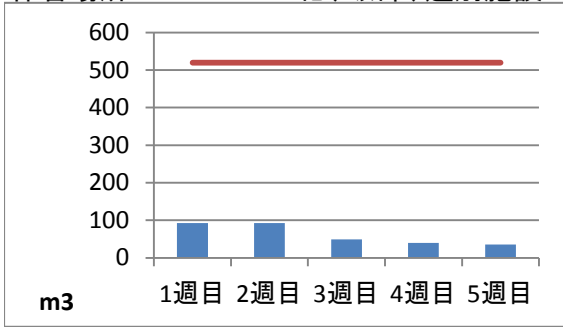

2020年9月度 ㈱ヤマゼン上野エコセンター 保管場所別保管量

保管場所:01 RPF化、破碎、選別施設

保管場所:02 選別施設

保管場所:03 圧縮施設

保管場所:05 圧縮施設

保管場所:06 破碎施設(がれき類)

保管場所:07 混練造粒(リサイクル向け)

保管場所:08 混練造粒(リサイクル向け)