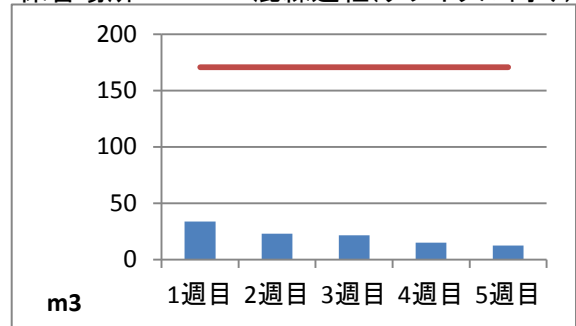

2020年9月度 ㈱ヤマゼン上野エコセンター 保管場所別保管量

保管場所:01 RPF化、破碎、選別施設

保管場所:02 選別施設

保管場所:03 圧縮施設

保管場所:05 圧縮施設

保管場所:06 破碎施設(がれき類)

保管場所:07 混練造粒(リサイクル向け)

保管場所:08 混練造粒(リサイクル向け)