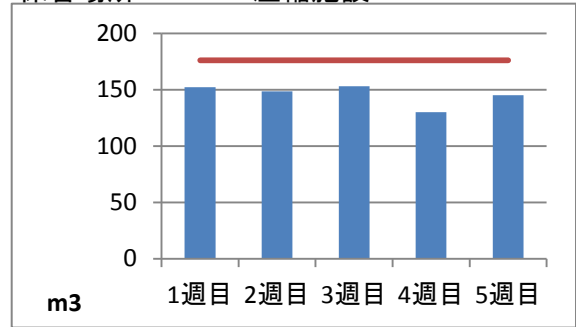

2020年9月度 ㈱ヤマゼン上野エコセンター 保管場所別保管量

保管場所:01 RPF化、破碎、選別施設

保管場所:02 選別施設

保管場所:03 圧縮施設

保管場所:05 圧縮施設

保管場所:06 破碎施設(がれき類)

保管場所:07 混練造粒(リサイクル向け)

保管場所:08 混練造粒(リサイクル向け)