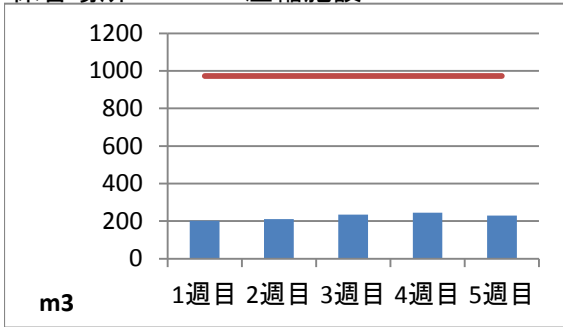

2020年9月度 ㈱ヤマゼン上野エコセンター 保管場所別保管量

保管場所:01 RPF化、破碎、選別施設

保管場所:02 選別施設

保管場所:03 圧縮施設

保管場所:05 圧縮施設

保管場所:06 破碎施設(がれき類)

保管場所:07 混練造粒(リサイクル向け)

保管場所:08 混練造粒(リサイクル向け)