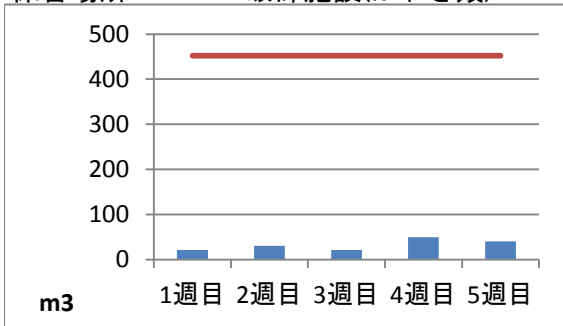

2020年9月度 ㈱ヤマゼン上野エコセンター 保管場所別保管量

保管場所:01 RPF化、破碎、選別施設

保管場所:02 選別施設

保管場所:03 圧縮施設

保管場所:05 圧縮施設

保管場所:06 破碎施設(がれき類)

保管場所:07 混練造粒(リサイクル向け)

保管場所:08 混練造粒(リサイクル向け)