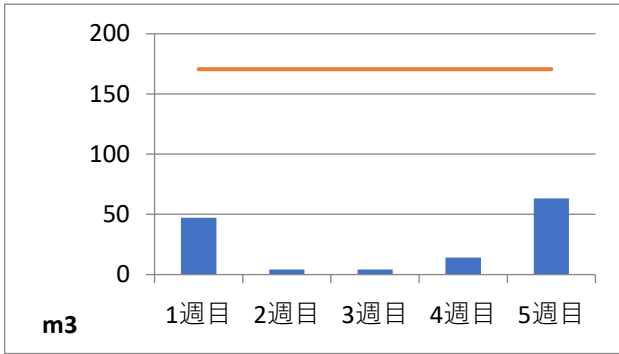

保管場所：10 混練造粒(埋立向け)