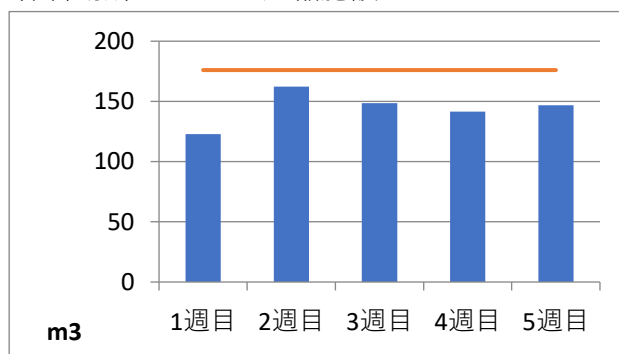

2020年8月度 (株)ヤマゼン上野エコセンター 保管場所別保管量

保管場所：01 RPF化、破碎、選別施設

保管場所：02 選別施設

保管場所：03 圧縮施設

保管場所：05 圧縮施設

保管場所：06 破碎施設(がれき類)

保管場所：07 混練造粒(リサイクル向け)

保管場所：08 混練造粒(リサイクル向け)