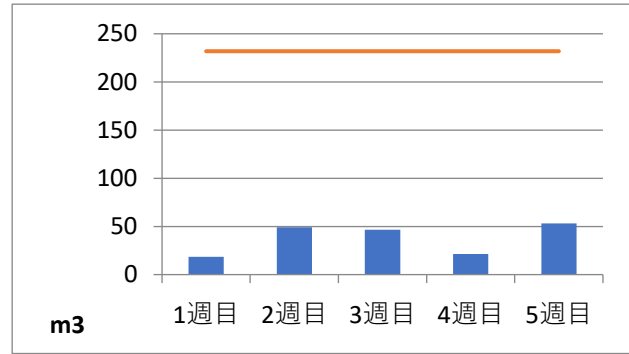

保管場所：11 混練造粒(リサイクル向け)

※委託された廃棄物がどの保管場所に搬入されるかについては営業担当者までお問い合わせください。

※週について 月初より7日毎の平均値を1~4週目とし5週目については残日数の平均値となっております。