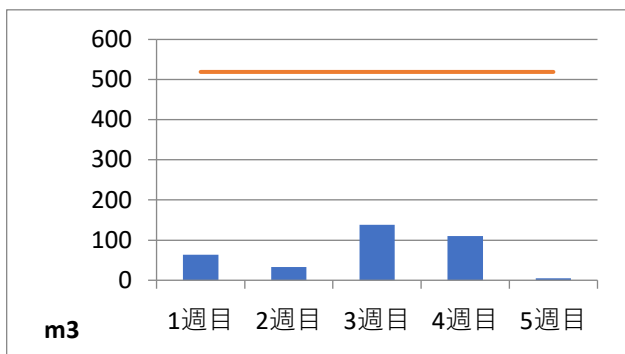

2020年8月度 (株)ヤマゼン上野エコセンター 保管場所別保管量

保管場所：01 RPF化、破碎、選別施設

保管場所：02 選別施設

保管場所：03 圧縮施設

保管場所：05 圧縮施設

保管場所：06 破碎施設(がれき類)

保管場所：07 混練造粒(リサイクル向け)

保管場所：08 混練造粒(リサイクル向け)