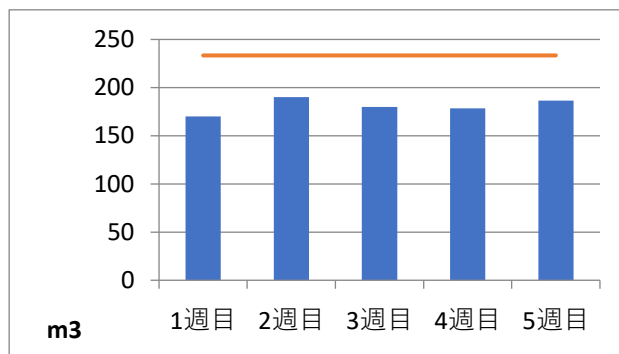

2020年8月度 (株)ヤマゼン上野エコセンター 保管場所別保管量

保管場所：01 RPF化、破碎、選別施設

保管場所：02 選別施設

保管場所：03 圧縮施設

保管場所：05 圧縮施設

保管場所：06 破碎施設(がれき類)

保管場所：07 混練造粒(リサイクル向け)

保管場所：08 混練造粒(リサイクル向け)