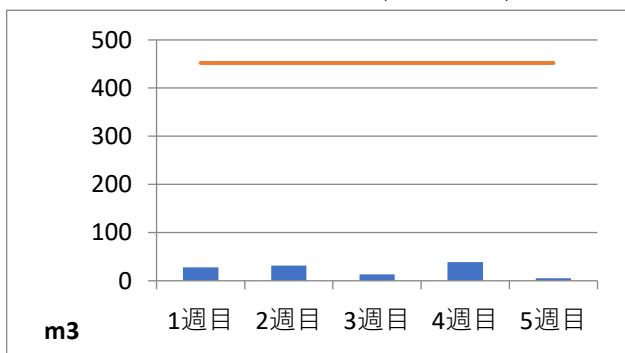

2020年8月度 (株)ヤマゼン上野エコセンター 保管場所別保管量

保管場所：01 RPF化、破碎、選別施設

保管場所：02 選別施設

保管場所：03 圧縮施設

保管場所：05 圧縮施設

保管場所：06 破碎施設(がれき類)

保管場所：07 混練造粒(リサイクル向け)

保管場所：08 混練造粒(リサイクル向け)