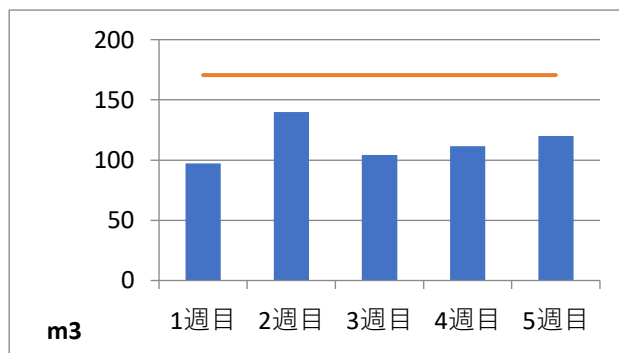

保管場所：09 混練造粒(埋立向け)