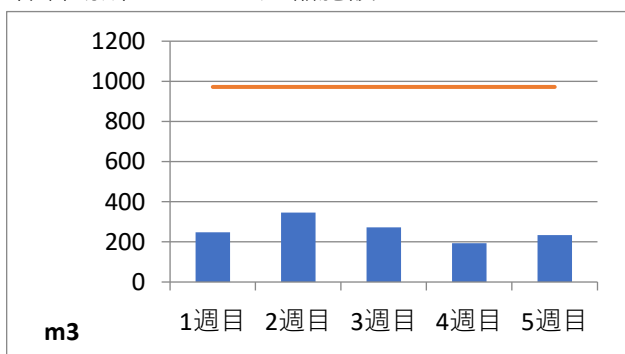

2020年8月度 (株)ヤマゼン上野エコセンター 保管場所別保管量

保管場所：01 RPF化、破碎、選別施設

保管場所：02 選別施設

保管場所：03 圧縮施設

保管場所：05 圧縮施設

保管場所：06 破碎施設(がれき類)

保管場所：07 混練造粒(リサイクル向け)

保管場所：08 混練造粒(リサイクル向け)