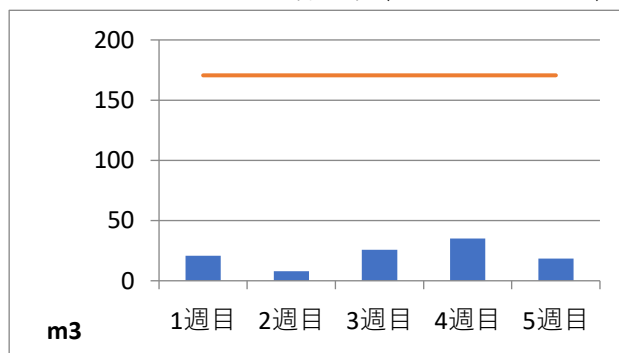

2020年8月度 (株)ヤマゼン上野エコセンター 保管場所別保管量

保管場所：01 RPF化、破碎、選別施設

保管場所：02 選別施設

保管場所：03 圧縮施設

保管場所：05 圧縮施設

保管場所：06 破碎施設(がれき類)

保管場所：07 混練造粒(リサイクル向け)

保管場所：08 混練造粒(リサイクル向け)