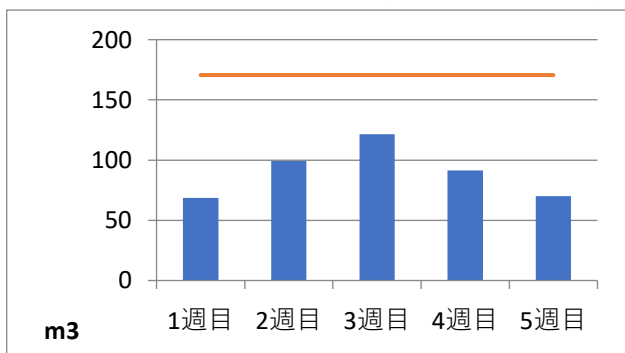

2020年8月度 (株)ヤマゼン上野エコセンター 保管場所別保管量

保管場所：01 RPF化、破碎、選別施設

保管場所：02 選別施設

保管場所：03 圧縮施設

保管場所：05 圧縮施設

保管場所：06 破碎施設(がれき類)

保管場所：07 混練造粒(リサイクル向け)

保管場所：08 混練造粒(リサイクル向け)