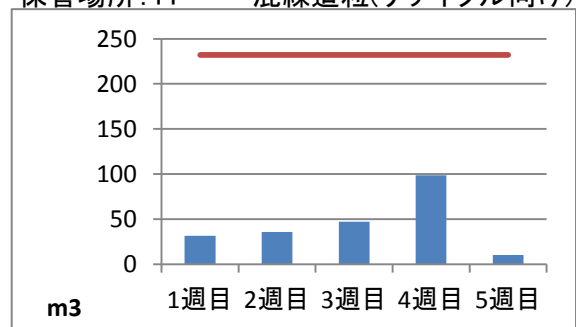

保管場所:11 混練造粒(リサイクル向け)

※委託された廃棄物がどの保管場所に搬入されるかについては営業担当者までお問い合わせください。
※週について 月初より7日毎の平均値を1~4週目とし5週目については残日数の平均値となっております。