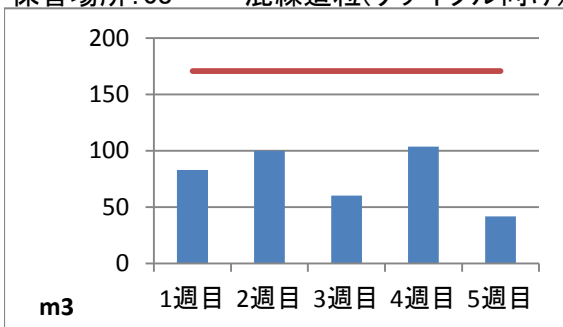

2020年7月度 ㈱ヤマゼン上野エコセンター 保管場所別保管量

保管場所:01 RPF化、破碎、選別施設

保管場所:02 選別施設

保管場所:03 圧縮施設

保管場所:05 圧縮施設

保管場所:06 破碎施設(がれき類)

保管場所:07 混練造粒(リサイクル向け)

保管場所:08 混練造粒(リサイクル向け)