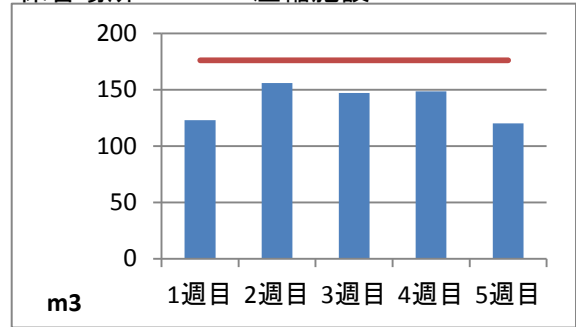

2020年7月度 ㈱ヤマゼン上野エコセンター 保管場所別保管量

保管場所:01 RPF化、破碎、選別施設

保管場所:02 選別施設

保管場所:03 圧縮施設

保管場所:05 圧縮施設

保管場所:06 破碎施設(がれき類)

保管場所:07 混練造粒(リサイクル向け)

保管場所:08 混練造粒(リサイクル向け)