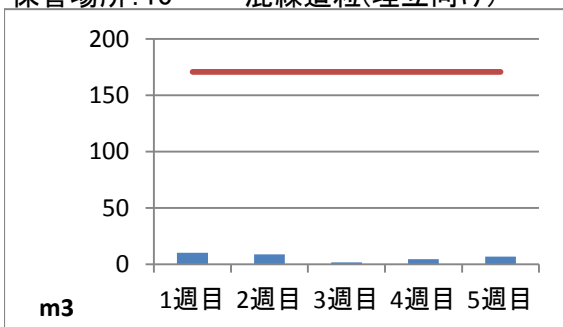

保管場所:10 混練造粒(埋立向け)