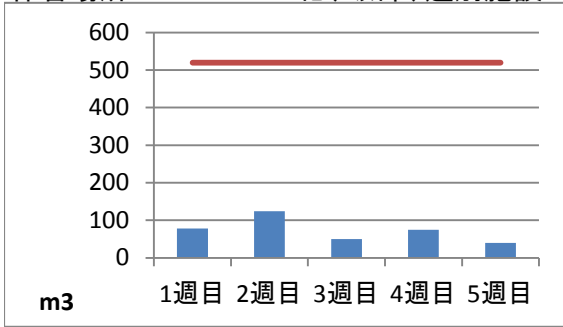

2020年7月度 ㈱ヤマゼン上野エコセンター 保管場所別保管量

保管場所:01 RPF化、破碎、選別施設

保管場所:02 選別施設

保管場所:03 圧縮施設

保管場所:05 圧縮施設

保管場所:06 破碎施設(がれき類)

保管場所:07 混練造粒(リサイクル向け)

保管場所:08 混練造粒(リサイクル向け)