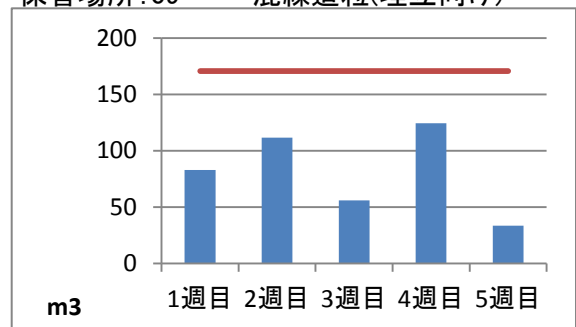

保管場所:09 混練造粒(埋立向け)