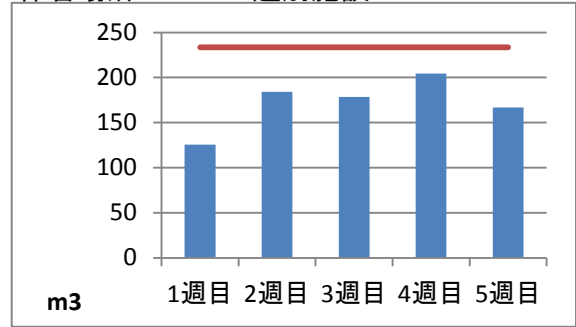

2020年7月度 ㈱ヤマゼン上野エコセンター 保管場所別保管量

保管場所:01 RPF化、破碎、選別施設

保管場所:02 選別施設

保管場所:03 圧縮施設

保管場所:05 圧縮施設

保管場所:06 破碎施設(がれき類)

保管場所:07 混練造粒(リサイクル向け)

保管場所:08 混練造粒(リサイクル向け)