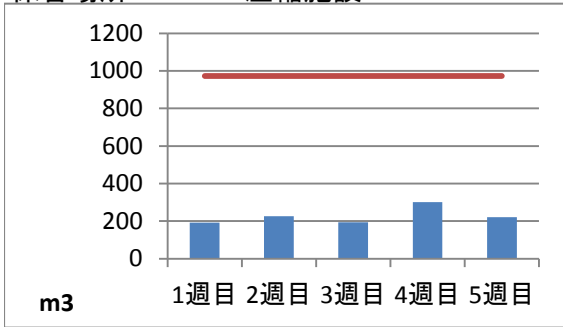

2020年7月度 ㈱ヤマゼン上野エコセンター 保管場所別保管量

保管場所:01 RPF化、破碎、選別施設

保管場所:02 選別施設

保管場所:03 圧縮施設

保管場所:05 圧縮施設

保管場所:06 破碎施設(がれき類)

保管場所:07 混練造粒(リサイクル向け)

保管場所:08 混練造粒(リサイクル向け)