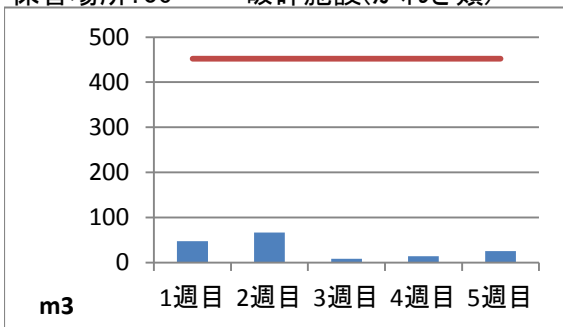

2020年7月度 ㈱ヤマゼン上野エコセンター 保管場所別保管量

保管場所:01 RPF化、破碎、選別施設

保管場所:02 選別施設

保管場所:03 圧縮施設

保管場所:05 圧縮施設

保管場所:06 破碎施設(がれき類)

保管場所:07 混練造粒(リサイクル向け)

保管場所:08 混練造粒(リサイクル向け)