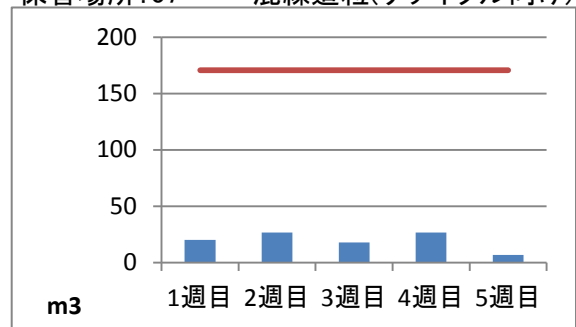

2020年7月度 ㈱ヤマゼン上野エコセンター 保管場所別保管量

保管場所:01 RPF化、破碎、選別施設

保管場所:02 選別施設

保管場所:03 圧縮施設

保管場所:05 圧縮施設

保管場所:06 破碎施設(がれき類)

保管場所:07 混練造粒(リサイクル向け)

保管場所:08 混練造粒(リサイクル向け)