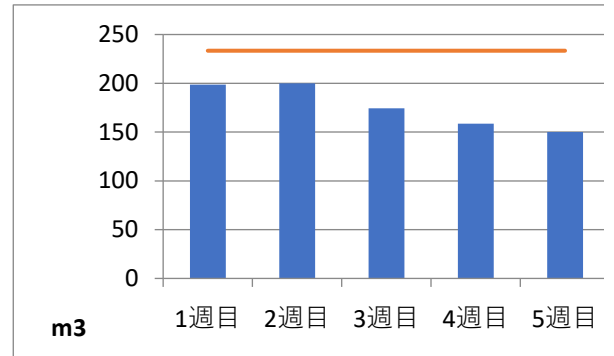

2020年6月度 (株)ヤマゼン上野エコセンター 保管場所別保管量

保管場所：01 RPF化、破碎、選別施設

保管場所：02 選別施設

保管場所：03 圧縮施設

保管場所：05 圧縮施設

保管場所：06 破碎施設(がれき類)

保管場所：07 混練造粒(リサイクル向け)

保管場所：08 混練造粒(リサイクル向け)