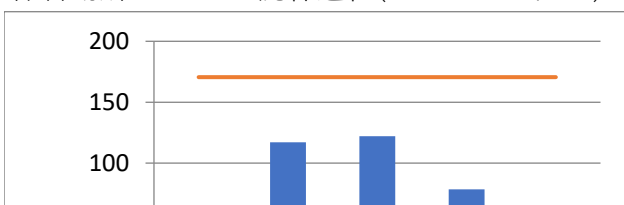

保管場所：08 混練造粒(リサイクル向け)