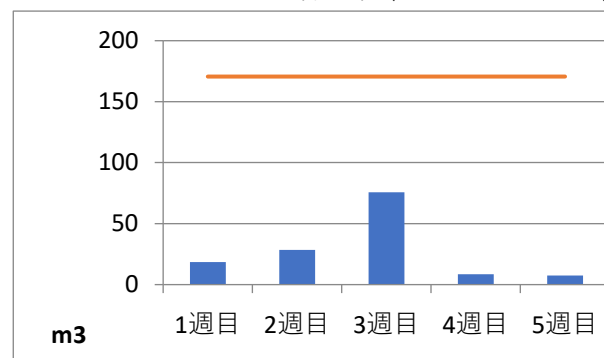

2020年6月度 (株)ヤマゼン上野エコセンター 保管場所別保管量

保管場所：01 RPF化、破碎、選別施設

保管場所：02 選別施設

保管場所：03 圧縮施設

保管場所：05 圧縮施設

保管場所：06 破碎施設(がれき類)

保管場所：07 混練造粒(リサイクル向け)

保管場所：08 混練造粒(リサイクル向け)