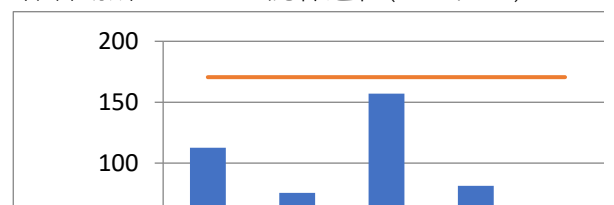

保管場所：09 混練造粒(埋立向け)