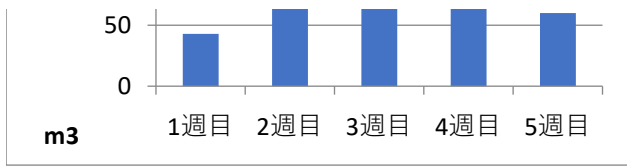

※委託された廃棄物がどの保管場所に搬入されるかについては営業担当者までお問い合わせください。

※週について 月初より7日毎の平均値を1~4週目とし5週目については残日数の平均値となっております。