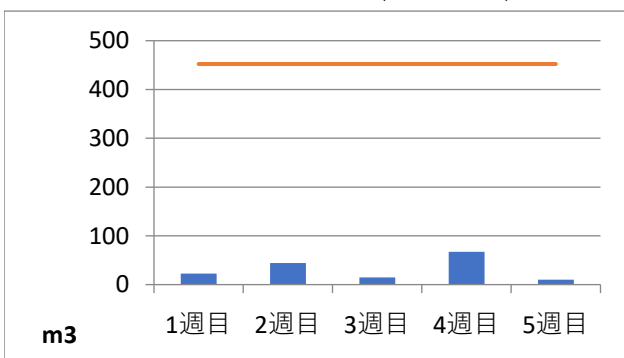

2020年6月度 (株)ヤマゼン上野エコセンター 保管場所別保管量

保管場所：01 RPF化、破碎、選別施設

保管場所：02 選別施設

保管場所：03 圧縮施設

保管場所：05 圧縮施設

保管場所：06 破碎施設(がれき類)

保管場所：07 混練造粒(リサイクル向け)

保管場所：08 混練造粒(リサイクル向け)