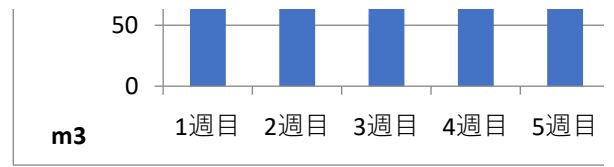

※委託された廃棄物がどの保管場所に搬入されるかについては営業担当者までお問い合わせください。

※週について 月初より7日毎の平均値を1~4週目とし5週目については残日数の平均値となっております。