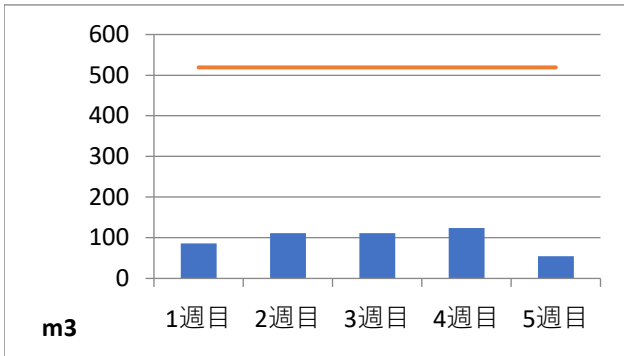

2020年6月度 (株)ヤマゼン上野エコセンター 保管場所別保管量

保管場所：01 RPF化、破碎、選別施設

保管場所：02 選別施設

保管場所：03 圧縮施設

保管場所：05 圧縮施設

保管場所：06 破碎施設(がれき類)

保管場所：07 混練造粒(リサイクル向け)

保管場所：08 混練造粒(リサイクル向け)