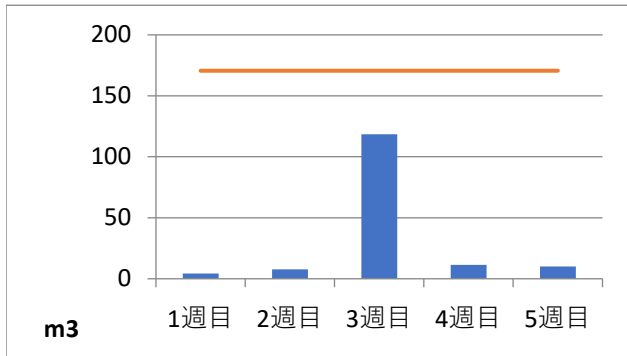

保管場所：10 混練造粒(埋立向け)