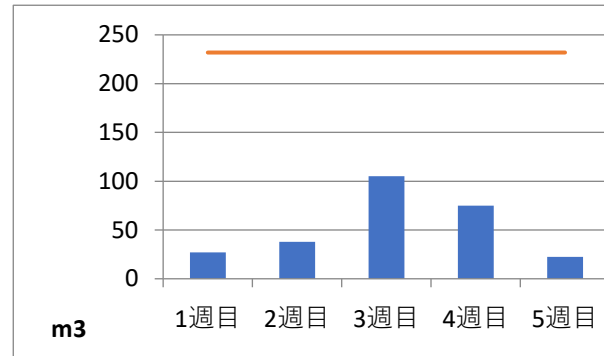

保管場所：11 混練造粒(リサイクル向け)