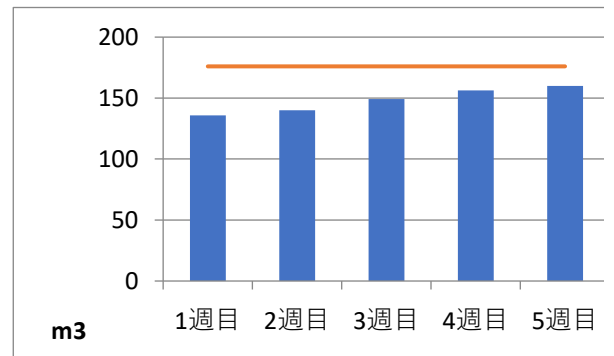

2020年6月度 (株)ヤマゼン上野エコセンター 保管場所別保管量

保管場所：01 RPF化、破碎、選別施設

保管場所：02 選別施設

保管場所：03 圧縮施設

保管場所：05 圧縮施設

保管場所：06 破碎施設(がれき類)

保管場所：07 混練造粒(リサイクル向け)

保管場所：08 混練造粒(リサイクル向け)