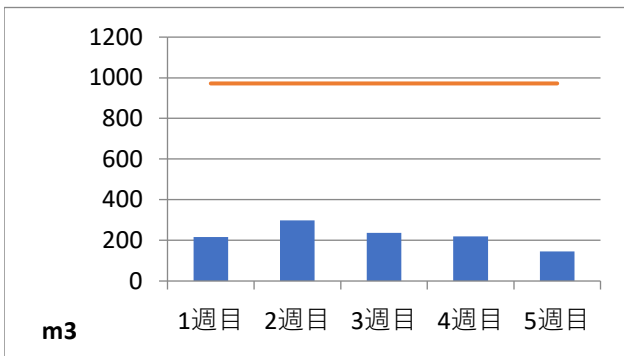

2020年6月度 (株)ヤマゼン上野エコセンター 保管場所別保管量

保管場所：01 RPF化、破碎、選別施設

保管場所：02 選別施設

保管場所：03 圧縮施設

保管場所：05 圧縮施設

保管場所：06 破碎施設(がれき類)

保管場所：07 混練造粒(リサイクル向け)

保管場所：08 混練造粒(リサイクル向け)