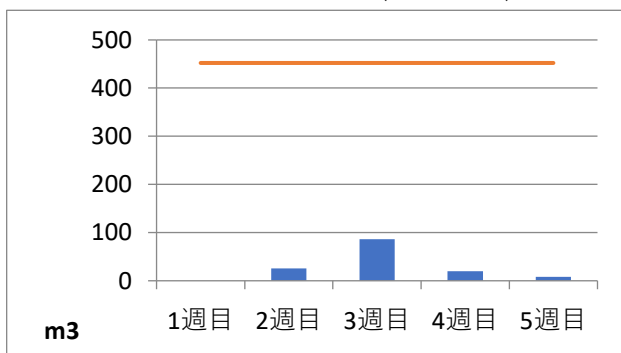

2020年5月度 (株)ヤマゼン上野エコセンター 保管場所別保管量

保管場所：01 RPF化、破碎、選別施設

保管場所：02 選別施設

保管場所：03 圧縮施設

保管場所：05 圧縮施設

保管場所：06 破碎施設(がれき類)

保管場所：07 混練造粒(リサイクル向け)

保管場所：08 混練造粒(リサイクル向け)