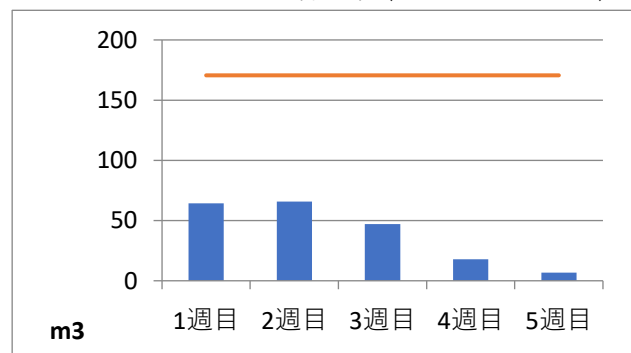

2020年5月度 (株)ヤマゼン上野エコセンター 保管場所別保管量

保管場所：01 RPF化、破碎、選別施設

保管場所：02 選別施設

保管場所：03 圧縮施設

保管場所：05 圧縮施設

保管場所：06 破碎施設(がれき類)

保管場所：07 混練造粒(リサイクル向け)

保管場所：08 混練造粒(リサイクル向け)