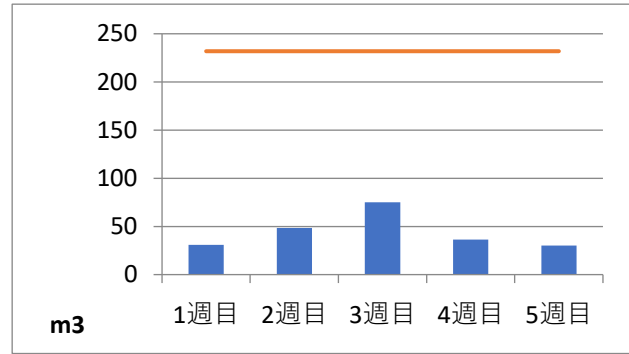

保管場所：11 混練造粒(リサイクル向け)

※委託された廃棄物がどの保管場所に搬入されるかについては営業担当者までお問い合わせください。

※週について 月初より7日毎の平均値を1~4週目とし5週目については残日数の平均値となっております。