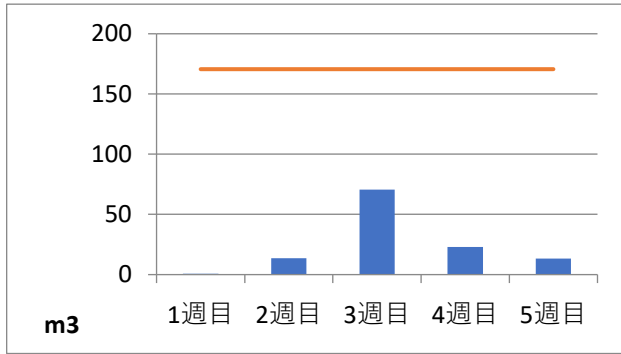

保管場所：10 混練造粒(埋立向け)