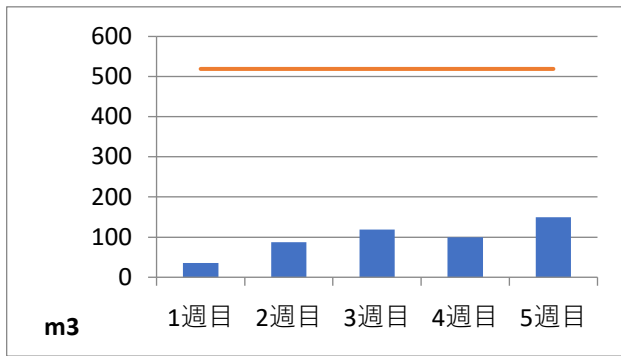

2020年5月度 (株)ヤマゼン上野エコセンター 保管場所別保管量

保管場所：01 RPF化、破碎、選別施設

保管場所：02 選別施設

保管場所：03 圧縮施設

保管場所：05 圧縮施設

保管場所：06 破碎施設(がれき類)

保管場所：07 混練造粒(リサイクル向け)

保管場所：08 混練造粒(リサイクル向け)