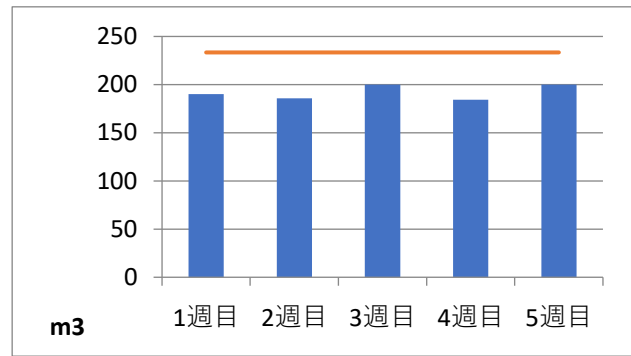

2020年5月度 (株)ヤマゼン上野エコセンター 保管場所別保管量

保管場所：01 RPF化、破碎、選別施設

保管場所：02 選別施設

保管場所：03 圧縮施設

保管場所：05 圧縮施設

保管場所：06 破碎施設(がれき類)

保管場所：07 混練造粒(リサイクル向け)

保管場所：08 混練造粒(リサイクル向け)