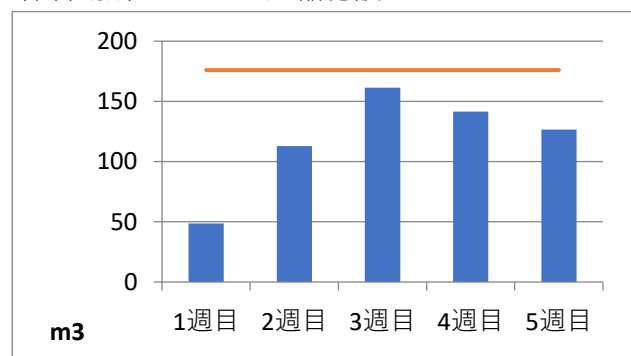

2020年5月度 (株)ヤマゼン上野エコセンター 保管場所別保管量

保管場所：01 RPF化、破碎、選別施設

保管場所：02 選別施設

保管場所：03 圧縮施設

保管場所：05 圧縮施設

保管場所：06 破碎施設(がれき類)

保管場所：07 混練造粒(リサイクル向け)

保管場所：08 混練造粒(リサイクル向け)