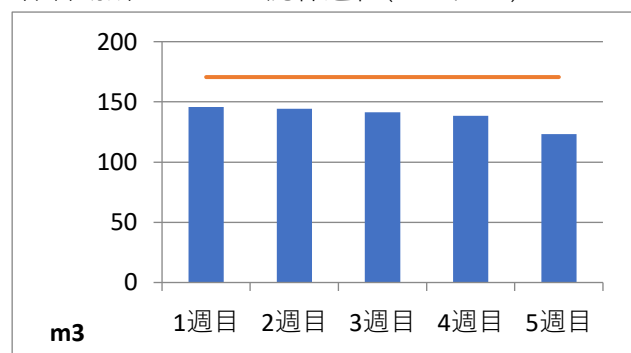

保管場所：09 混練造粒(埋立向け)