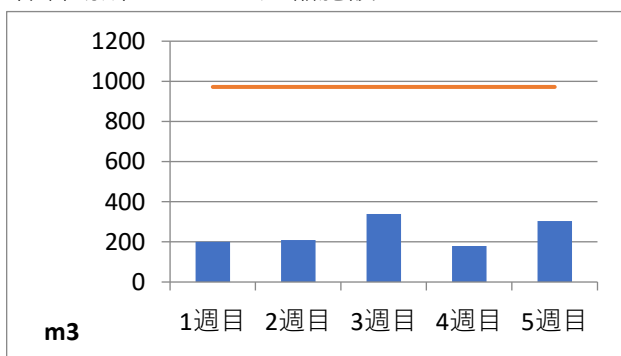

2020年5月度 (株)ヤマゼン上野エコセンター 保管場所別保管量

保管場所：01 RPF化、破碎、選別施設

保管場所：02 選別施設

保管場所：03 圧縮施設

保管場所：05 圧縮施設

保管場所：06 破碎施設(がれき類)

保管場所：07 混練造粒(リサイクル向け)

保管場所：08 混練造粒(リサイクル向け)