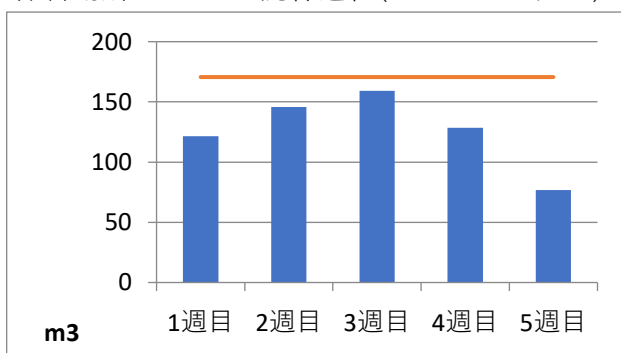

2020年5月度 (株)ヤマゼン上野エコセンター 保管場所別保管量

保管場所：01 RPF化、破碎、選別施設

保管場所：02 選別施設

保管場所：03 圧縮施設

保管場所：05 圧縮施設

保管場所：06 破碎施設(がれき類)

保管場所：07 混練造粒(リサイクル向け)

保管場所：08 混練造粒(リサイクル向け)