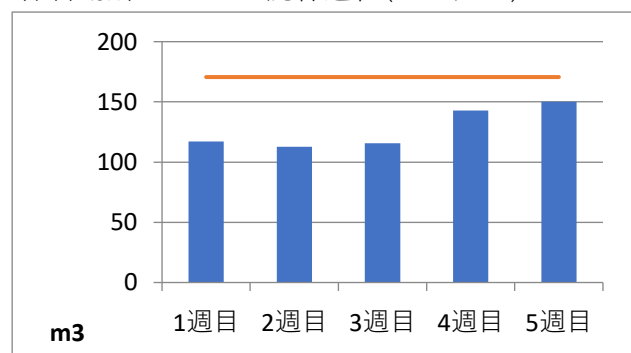

保管場所：09 混練造粒(埋立向け)