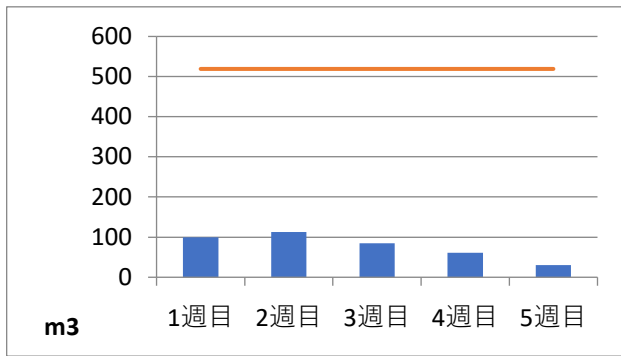

2020年4月度 (株)ヤマゼン上野エコセンター 保管場所別保管量

保管場所：01 RPF化、破碎、選別施設

保管場所：02 選別施設

保管場所：03 圧縮施設

保管場所：05 圧縮施設

保管場所：06 破碎施設(がれき類)

保管場所：07 混練造粒(リサイクル向け)

保管場所：08 混練造粒(リサイクル向け)