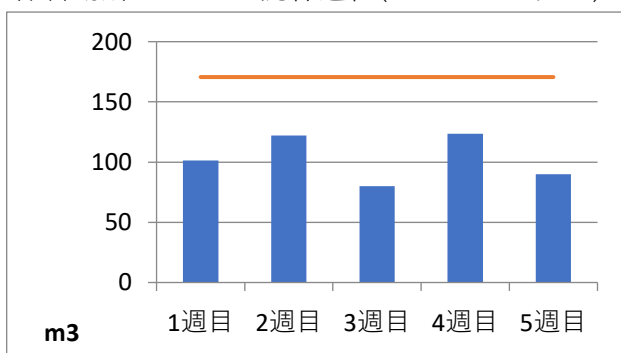

2020年4月度 (株)ヤマゼン上野エコセンター 保管場所別保管量

保管場所：01 RPF化、破碎、選別施設

保管場所：02 選別施設

保管場所：03 圧縮施設

保管場所：05 圧縮施設

保管場所：06 破碎施設(がれき類)

保管場所：07 混練造粒(リサイクル向け)

保管場所：08 混練造粒(リサイクル向け)