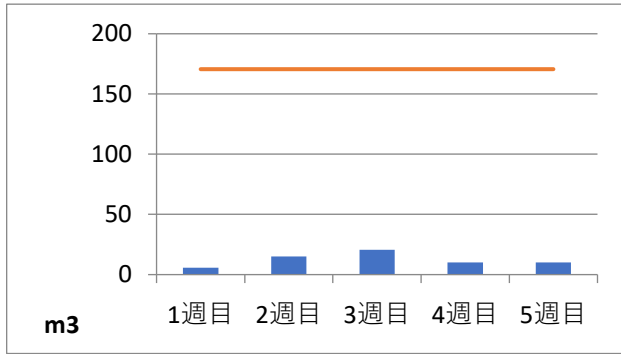

保管場所：10 混練造粒(埋立向け)