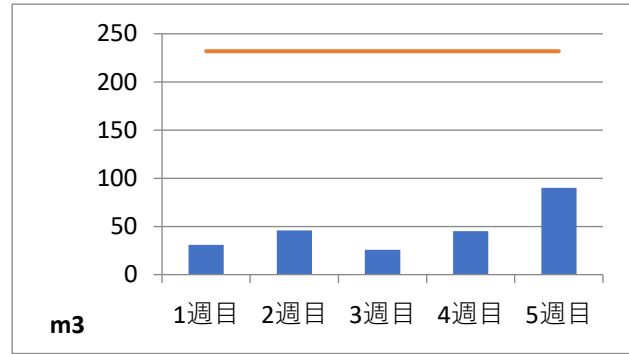

保管場所：11 混練造粒(リサイクル向け)

※委託された廃棄物がどの保管場所に搬入されるかについては営業担当者までお問い合わせください。

※週について 月初より7日毎の平均値を1~4週目とし5週目については残日数の平均値となっております。