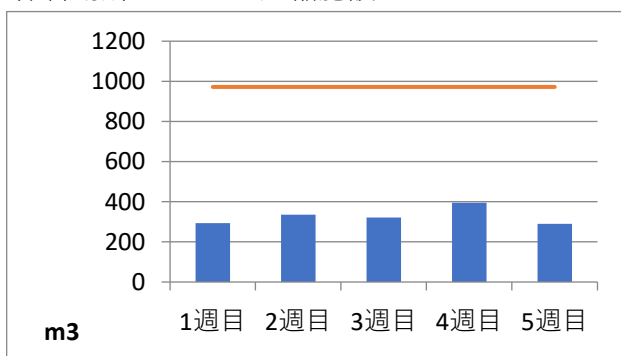

2020年4月度 (株)ヤマゼン上野エコセンター 保管場所別保管量

保管場所：01 RPF化、破碎、選別施設

保管場所：02 選別施設

保管場所：03 圧縮施設

保管場所：05 圧縮施設

保管場所：06 破碎施設(がれき類)

保管場所：07 混練造粒(リサイクル向け)

保管場所：08 混練造粒(リサイクル向け)