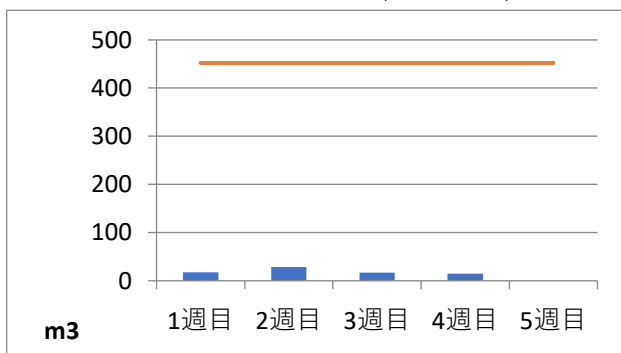

2020年4月度 (株)ヤマゼン上野エコセンター 保管場所別保管量

保管場所：01 RPF化、破碎、選別施設

保管場所：02 選別施設

保管場所：03 圧縮施設

保管場所：05 圧縮施設

保管場所：06 破碎施設(がれき類)

保管場所：07 混練造粒(リサイクル向け)

保管場所：08 混練造粒(リサイクル向け)