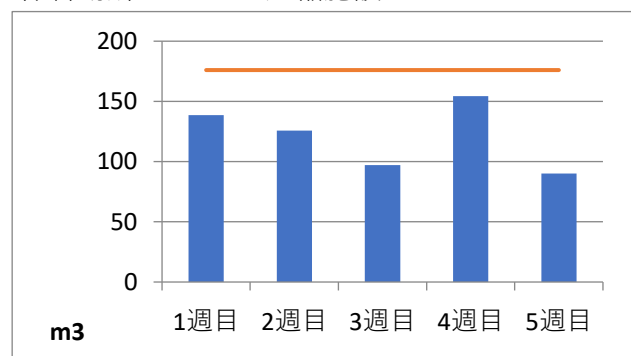

2020年4月度 (株)ヤマゼン上野エコセンター 保管場所別保管量

保管場所：01 RPF化、破碎、選別施設

保管場所：02 選別施設

保管場所：03 圧縮施設

保管場所：05 圧縮施設

保管場所：06 破碎施設(がれき類)

保管場所：07 混練造粒(リサイクル向け)

保管場所：08 混練造粒(リサイクル向け)