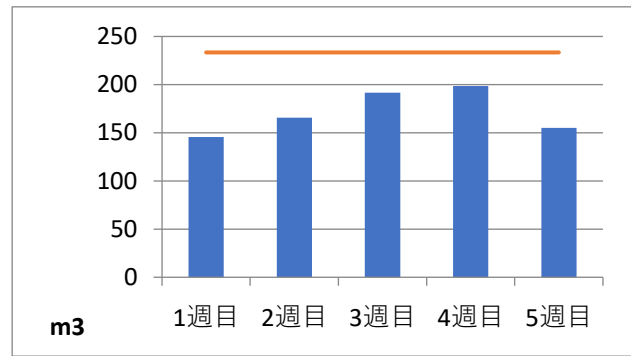

2020年4月度 (株)ヤマゼン上野エコセンター 保管場所別保管量

保管場所：01 RPF化、破碎、選別施設

保管場所：02 選別施設

保管場所：03 圧縮施設

保管場所：05 圧縮施設

保管場所：06 破碎施設(がれき類)

保管場所：07 混練造粒(リサイクル向け)

保管場所：08 混練造粒(リサイクル向け)