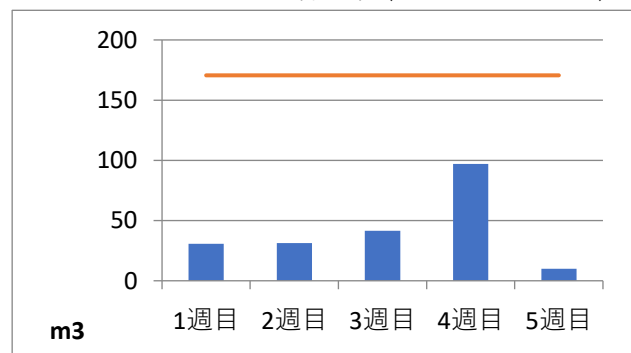

2020年4月度 (株)ヤマゼン上野エコセンター 保管場所別保管量

保管場所：01 RPF化、破碎、選別施設

保管場所：02 選別施設

保管場所：03 圧縮施設

保管場所：05 圧縮施設

保管場所：06 破碎施設(がれき類)

保管場所：07 混練造粒(リサイクル向け)

保管場所：08 混練造粒(リサイクル向け)