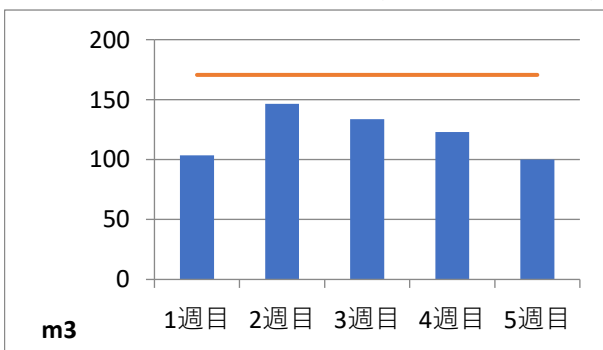

2020年3月度 (株)ヤマゼン上野エコセンター 保管場所別保管量

保管場所：01 RPF化、破碎、選別施設

保管場所：02 選別施設

保管場所：03 圧縮施設

保管場所：05 圧縮施設

保管場所：06 破碎施設(がれき類)

保管場所：07 混練造粒(リサイクル向け)

保管場所：08 混練造粒(リサイクル向け)