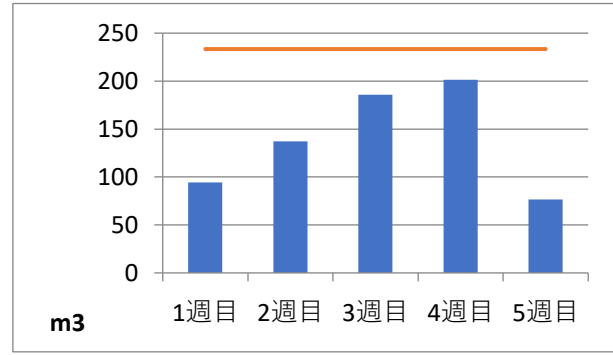

2020年3月度 (株)ヤマゼン上野エコセンター 保管場所別保管量

保管場所：01 RPF化、破碎、選別施設

保管場所：02 選別施設

保管場所：03 圧縮施設

保管場所：05 圧縮施設

保管場所：06 破碎施設(がれき類)

保管場所：07 混練造粒(リサイクル向け)

保管場所：08 混練造粒(リサイクル向け)