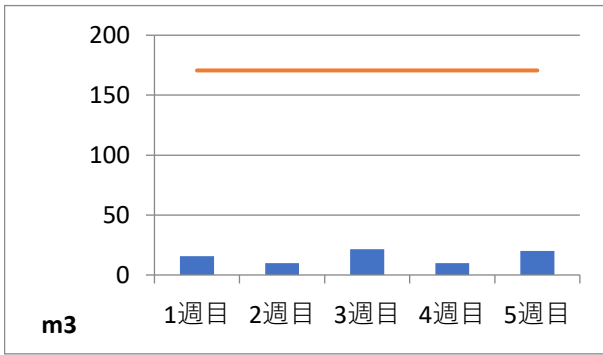

保管場所：10 混練造粒(埋立向け)