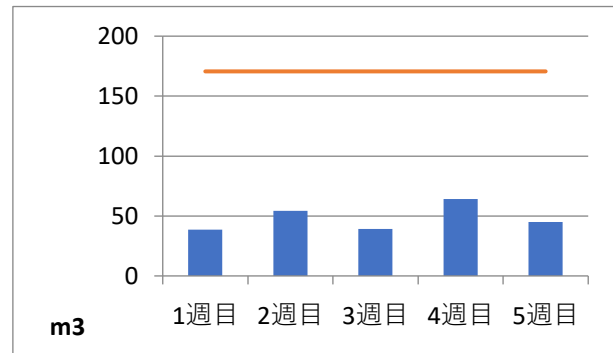

2020年3月度 (株)ヤマゼン上野エコセンター 保管場所別保管量

保管場所：01 RPF化、破碎、選別施設

保管場所：02 選別施設

保管場所：03 圧縮施設

保管場所：05 圧縮施設

保管場所：06 破碎施設(がれき類)

保管場所：07 混練造粒(リサイクル向け)

保管場所：08 混練造粒(リサイクル向け)