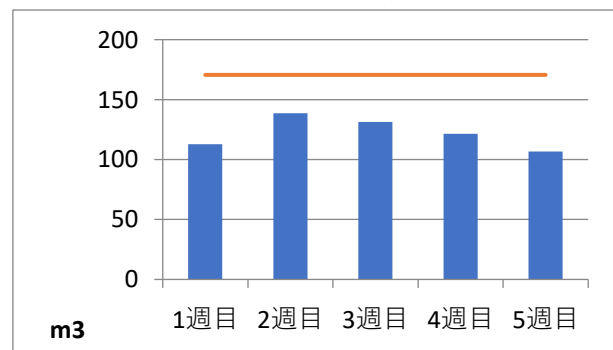

保管場所：09 混練造粒(埋立向け)