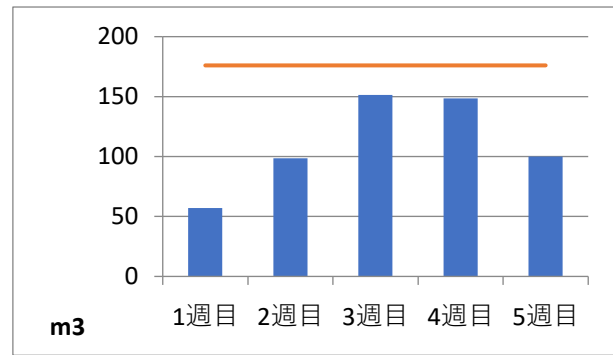

2020年3月度 (株)ヤマゼン上野エコセンター 保管場所別保管量

保管場所：01 RPF化、破碎、選別施設

保管場所：02 選別施設

保管場所：03 圧縮施設

保管場所：05 圧縮施設

保管場所：06 破碎施設(がれき類)

保管場所：07 混練造粒(リサイクル向け)

保管場所：08 混練造粒(リサイクル向け)