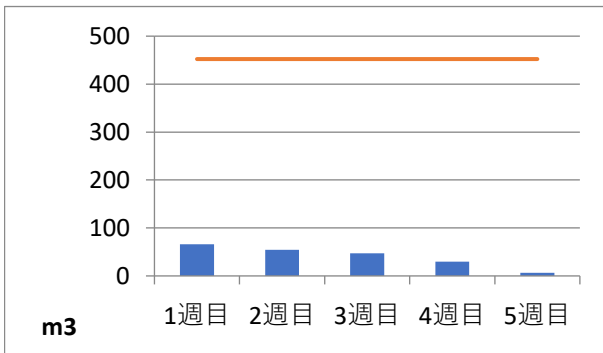

2020年3月度 (株)ヤマゼン上野エコセンター 保管場所別保管量

保管場所：01 RPF化、破碎、選別施設

保管場所：02 選別施設

保管場所：03 圧縮施設

保管場所：05 圧縮施設

保管場所：06 破碎施設(がれき類)

保管場所：07 混練造粒(リサイクル向け)

保管場所：08 混練造粒(リサイクル向け)