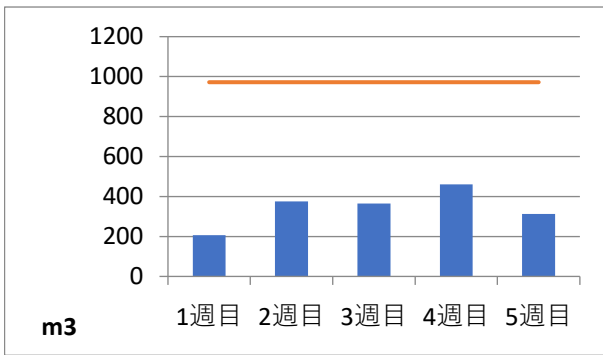

2020年3月度 (株)ヤマゼン上野エコセンター 保管場所別保管量

保管場所：01 RPF化、破碎、選別施設

保管場所：02 選別施設

保管場所：03 圧縮施設

保管場所：05 圧縮施設

保管場所：06 破碎施設(がれき類)

保管場所：07 混練造粒(リサイクル向け)

保管場所：08 混練造粒(リサイクル向け)