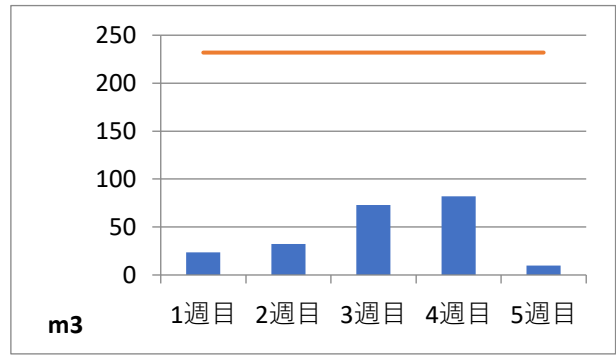

保管場所：11 混練造粒(リサイクル向け)

※委託された廃棄物がどの保管場所に搬入されるかについては営業担当者までお問い合わせください。

※週について 月初より7日毎の平均値を1~4週目とし5週目については残日数の平均値となっております。