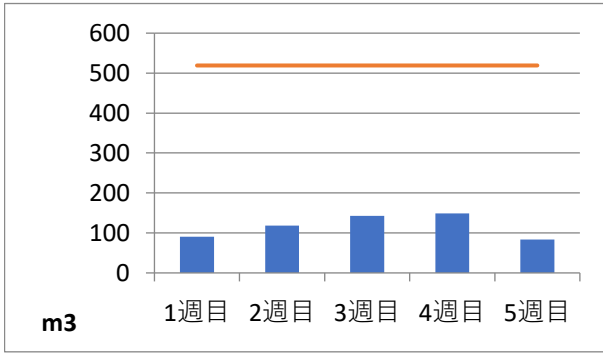

2020年3月度 (株)ヤマゼン上野エコセンター 保管場所別保管量

保管場所：01 RPF化、破碎、選別施設

保管場所：02 選別施設

保管場所：03 圧縮施設

保管場所：05 圧縮施設

保管場所：06 破碎施設(がれき類)

保管場所：07 混練造粒(リサイクル向け)

保管場所：08 混練造粒(リサイクル向け)