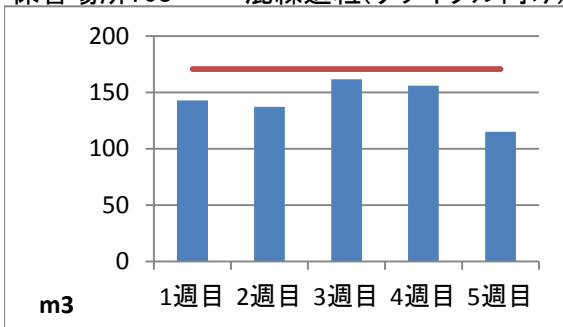

2020年2月度 ㈱ヤマゼン上野エコセンター 保管場所別保管量

保管場所:01 RPF化、破碎、選別施設

保管場所:02 選別施設

保管場所:03 圧縮施設

保管場所:05 圧縮施設

保管場所:06 破碎施設(がれき類)

保管場所:07 混練造粒(リサイクル向け)

保管場所:08 混練造粒(リサイクル向け)