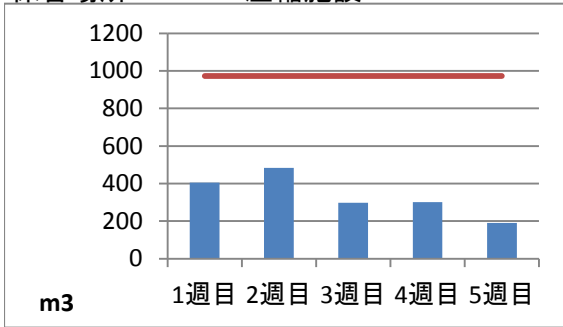

2020年2月度 ㈱ヤマゼン上野エコセンター 保管場所別保管量

保管場所:01 RPF化、破碎、選別施設

保管場所:02 選別施設

保管場所:03 圧縮施設

保管場所:05 圧縮施設

保管場所:06 破碎施設(がれき類)

保管場所:07 混練造粒(リサイクル向け)

保管場所:08 混練造粒(リサイクル向け)