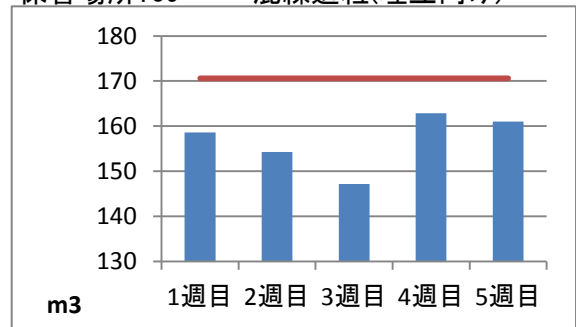

保管場所:09 混練造粒(埋立向け)