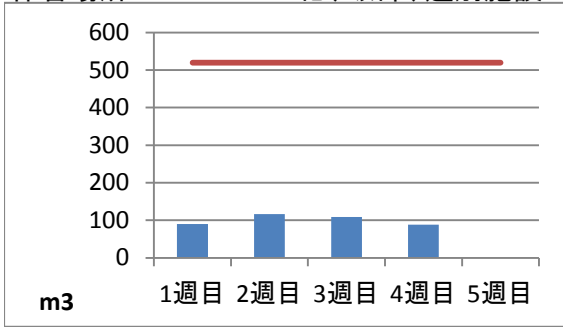

2020年2月度 ㈱ヤマゼン上野エコセンター 保管場所別保管量

保管場所:01 RPF化、破碎、選別施設

保管場所:02 選別施設

保管場所:03 圧縮施設

保管場所:05 圧縮施設

保管場所:06 破碎施設(がれき類)

保管場所:07 混練造粒(リサイクル向け)

保管場所:08 混練造粒(リサイクル向け)