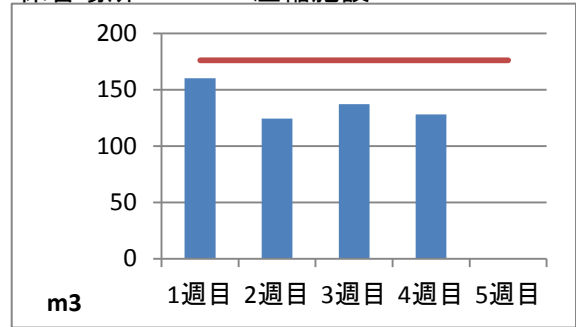

2020年2月度 ㈱ヤマゼン上野エコセンター 保管場所別保管量

保管場所:01 RPF化、破碎、選別施設

保管場所:02 選別施設

保管場所:03 圧縮施設

保管場所:05 圧縮施設

保管場所:06 破碎施設(がれき類)

保管場所:07 混練造粒(リサイクル向け)

保管場所:08 混練造粒(リサイクル向け)