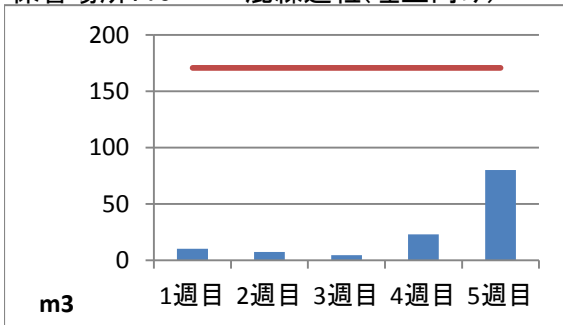

保管場所:10 混練造粒(埋立向け)