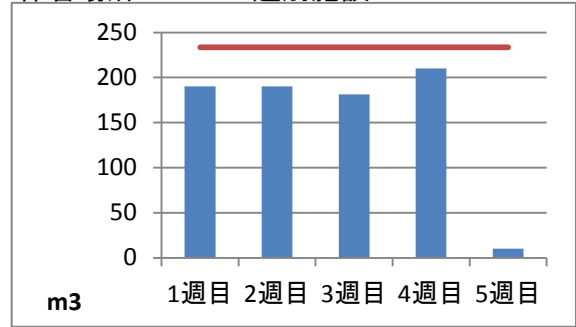

2020年2月度 ㈱ヤマゼン上野エコセンター 保管場所別保管量

保管場所:01 RPF化、破碎、選別施設

保管場所:02 選別施設

保管場所:03 圧縮施設

保管場所:05 圧縮施設

保管場所:06 破碎施設(がれき類)

保管場所:07 混練造粒(リサイクル向け)

保管場所:08 混練造粒(リサイクル向け)