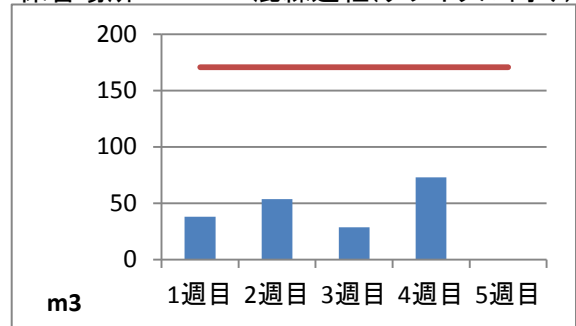

2020年2月度 ㈱ヤマゼン上野エコセンター 保管場所別保管量

保管場所:01 RPF化、破碎、選別施設

保管場所:02 選別施設

保管場所:03 圧縮施設

保管場所:05 圧縮施設

保管場所:06 破碎施設(がれき類)

保管場所:07 混練造粒(リサイクル向け)

保管場所:08 混練造粒(リサイクル向け)