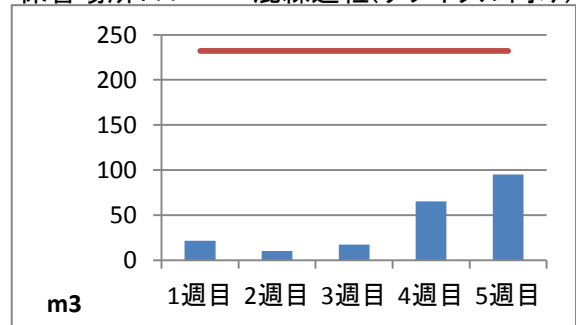

保管場所:11 混練造粒(リサイクル向け)

※委託された廃棄物がどの保管場所に搬入されるかについては営業担当者までお問い合わせください。
※週について 月初より7日毎の平均値を1~4週目とし5週目については残日数の平均値となっております。