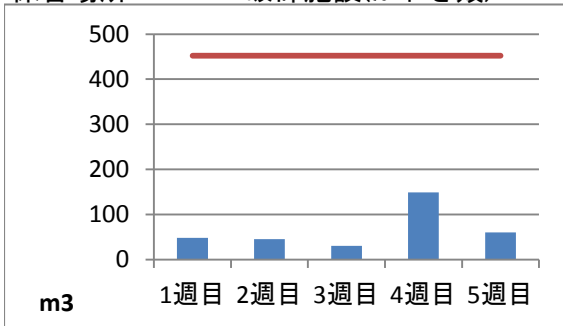

2020年2月度 ㈱ヤマゼン上野エコセンター 保管場所別保管量

保管場所:01 RPF化、破碎、選別施設

保管場所:02 選別施設

保管場所:03 圧縮施設

保管場所:05 圧縮施設

保管場所:06 破碎施設(がれき類)

保管場所:07 混練造粒(リサイクル向け)

保管場所:08 混練造粒(リサイクル向け)