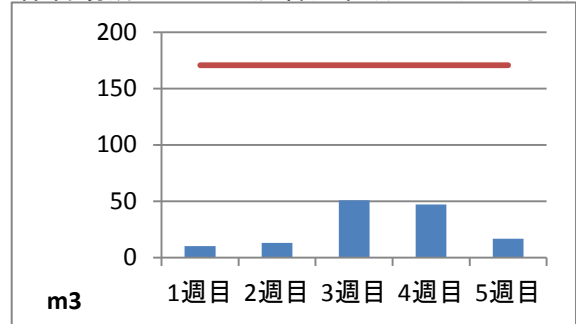

2020年1月度 ㈱ヤマゼン上野エコセンター 保管場所別保管量

保管場所:01 RPF化、破碎、選別施設

保管場所:02 選別施設

保管場所:03 圧縮施設

保管場所:05 圧縮施設

保管場所:06 破碎施設(がれき類)

保管場所:07 混練造粒(リサイクル向け)

保管場所:08 混練造粒(リサイクル向け)