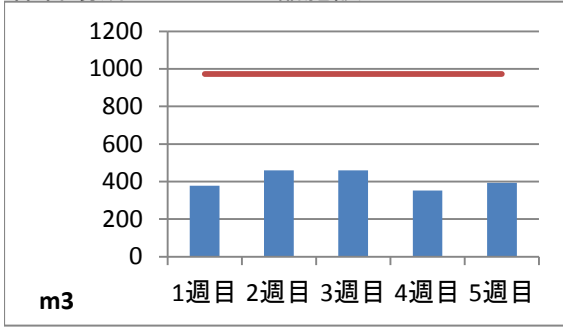

2020年1月度 ㈱ヤマゼン上野エコセンター 保管場所別保管量

保管場所:01 RPF化、破碎、選別施設

保管場所:02 選別施設

保管場所:03 圧縮施設

保管場所:05 圧縮施設

保管場所:06 破碎施設(がれき類)

保管場所:07 混練造粒(リサイクル向け)

保管場所:08 混練造粒(リサイクル向け)