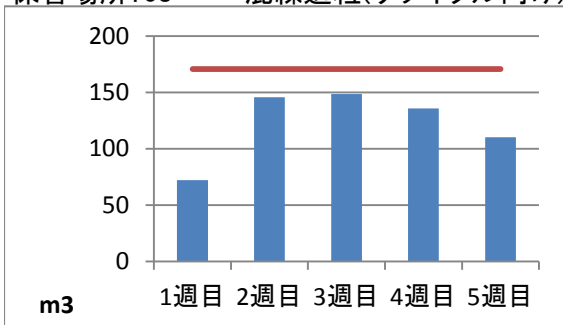

2020年1月度 ㈱ヤマゼン上野エコセンター 保管場所別保管量

保管場所:01 RPF化、破碎、選別施設

保管場所:02 選別施設

保管場所:03 圧縮施設

保管場所:05 圧縮施設

保管場所:06 破碎施設(がれき類)

保管場所:07 混練造粒(リサイクル向け)

保管場所:08 混練造粒(リサイクル向け)