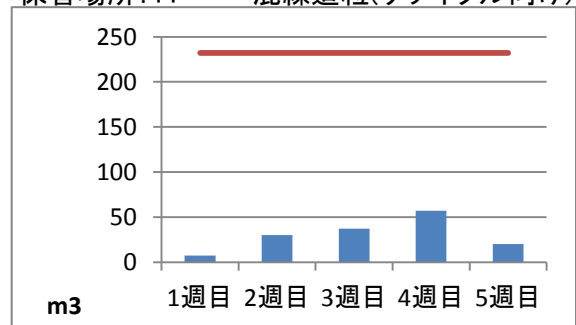

保管場所:11 混練造粒(リサイクル向け)

※委託された廃棄物がどの保管場所に搬入されるかについては営業担当者までお問い合わせください。
※週について 月初より7日毎の平均値を1~4週目とし5週目については残日数の平均値となっております。