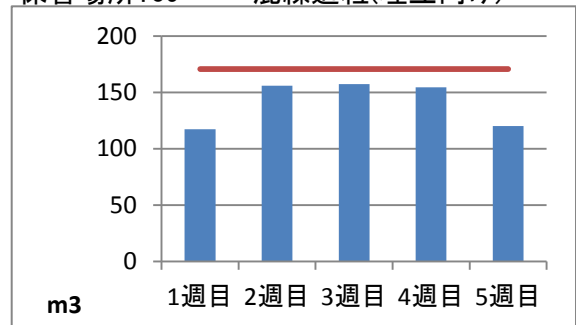

保管場所:09 混練造粒(埋立向け)