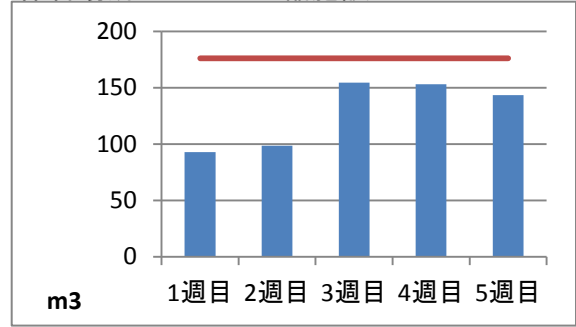

2020年1月度 ㈱ヤマゼン上野エコセンター 保管場所別保管量

保管場所:01 RPF化、破碎、選別施設

保管場所:02 選別施設

保管場所:03 圧縮施設

保管場所:05 圧縮施設

保管場所:06 破碎施設(がれき類)

保管場所:07 混練造粒(リサイクル向け)

保管場所:08 混練造粒(リサイクル向け)