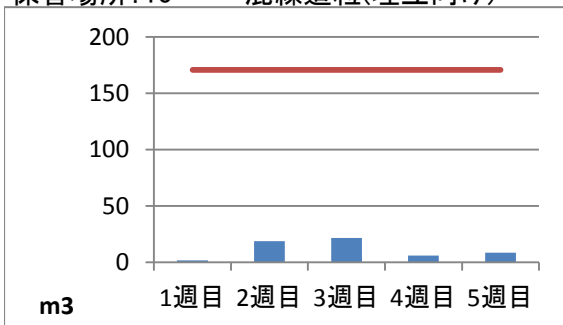

保管場所:10 混練造粒(埋立向け)