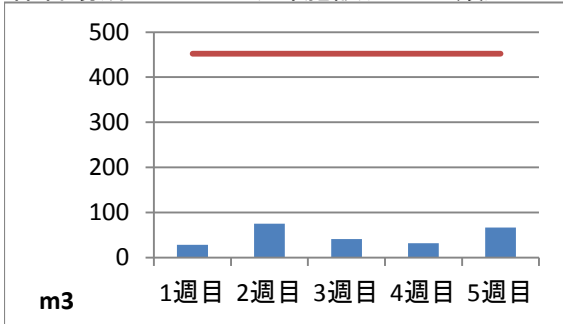

2020年1月度 ㈱ヤマゼン上野エコセンター 保管場所別保管量

保管場所:01 RPF化、破碎、選別施設

保管場所:02 選別施設

保管場所:03 圧縮施設

保管場所:05 圧縮施設

保管場所:06 破碎施設(がれき類)

保管場所:07 混練造粒(リサイクル向け)

保管場所:08 混練造粒(リサイクル向け)