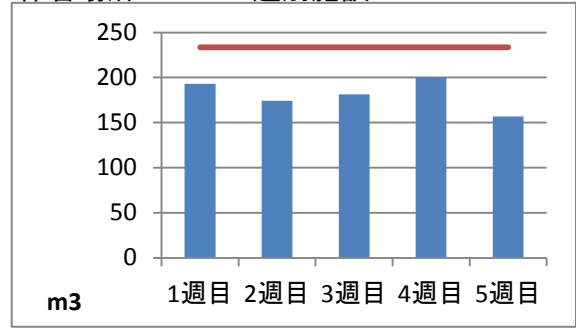

2020年1月度 ㈱ヤマゼン上野エコセンター 保管場所別保管量

保管場所:01 RPF化、破碎、選別施設

保管場所:02 選別施設

保管場所:03 圧縮施設

保管場所:05 圧縮施設

保管場所:06 破碎施設(がれき類)

保管場所:07 混練造粒(リサイクル向け)

保管場所:08 混練造粒(リサイクル向け)