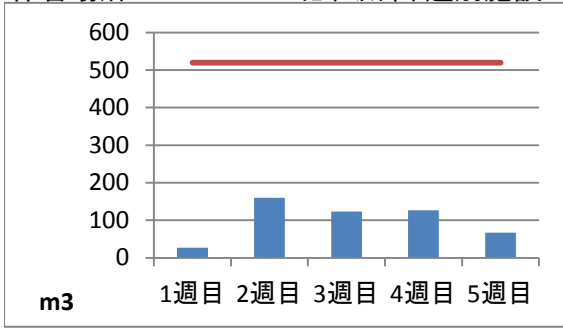

2020年1月度 ㈱ヤマゼン上野エコセンター 保管場所別保管量

保管場所:01 RPF化、破碎、選別施設

保管場所:02 選別施設

保管場所:03 圧縮施設

保管場所:05 圧縮施設

保管場所:06 破碎施設(がれき類)

保管場所:07 混練造粒(リサイクル向け)

保管場所:08 混練造粒(リサイクル向け)