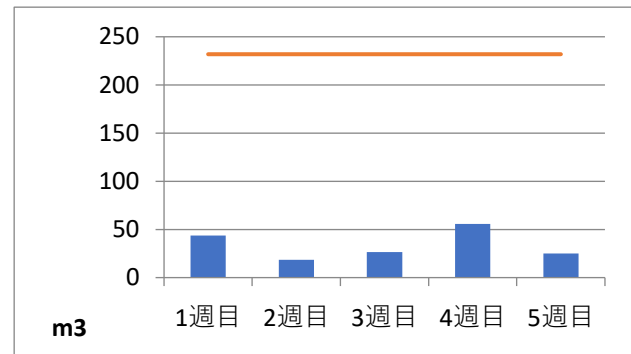

保管場所：11 混練造粒(リサイクル向け)

※委託された廃棄物がどの保管場所に搬入されるかについては営業担当者までお問い合わせください。

※週について 月初より7日毎の平均値を1~4週目とし5週目については残日数の平均値となっております。