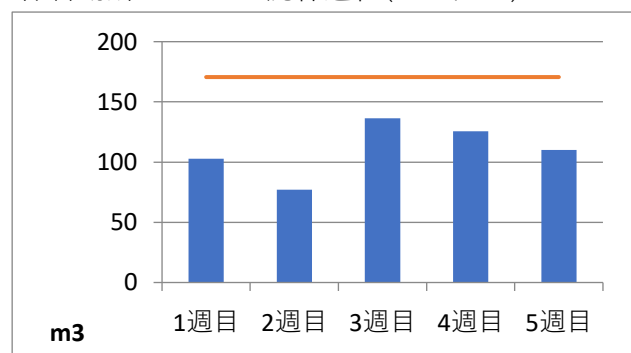

保管場所：09 混練造粒(埋立向け)