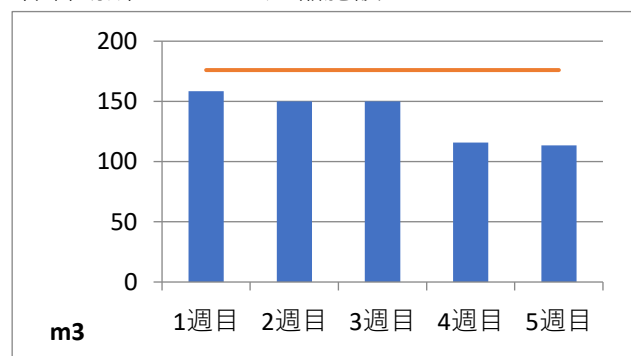

2020年10月度 (株)ヤマゼン上野エコセンター 保管場所別保管量

保管場所：01 RPF化、破碎、選別施設

保管場所：02 選別施設

保管場所：03 圧縮施設

保管場所：05 圧縮施設

保管場所：06 破碎施設(がれき類)

保管場所：07 混練造粒(リサイクル向け)

保管場所：08 混練造粒(リサイクル向け)