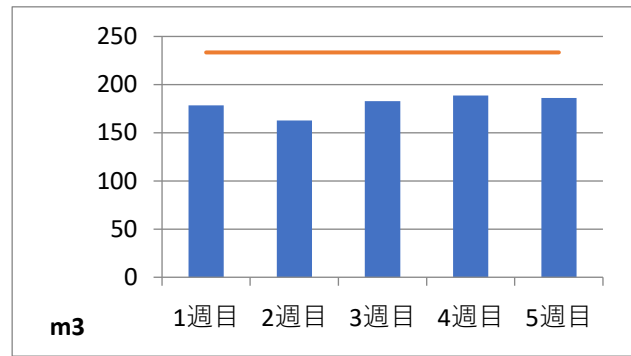

2020年10月度 (株)ヤマゼン上野エコセンター 保管場所別保管量

保管場所：01 RPF化、破碎、選別施設

保管場所：02 選別施設

保管場所：03 圧縮施設

保管場所：05 圧縮施設

保管場所：06 破碎施設(がれき類)

保管場所：07 混練造粒(リサイクル向け)

保管場所：08 混練造粒(リサイクル向け)