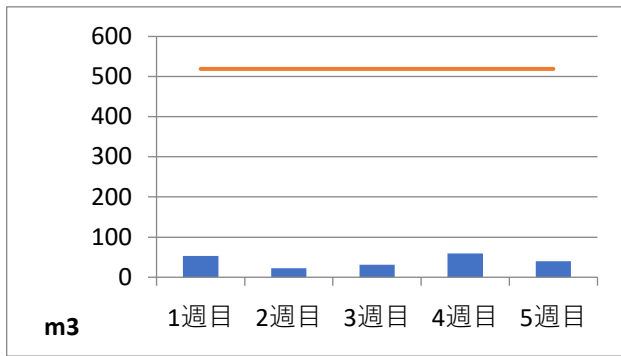

2020年10月度 (株)ヤマゼン上野エコセンター 保管場所別保管量

保管場所：01 RPF化、破碎、選別施設

保管場所：02 選別施設

保管場所：03 圧縮施設

保管場所：05 圧縮施設

保管場所：06 破碎施設(がれき類)

保管場所：07 混練造粒(リサイクル向け)

保管場所：08 混練造粒(リサイクル向け)