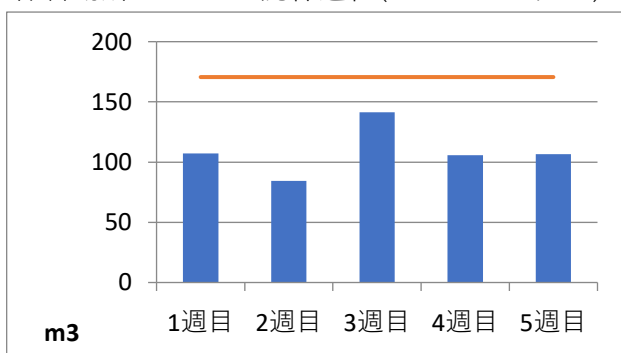

2020年10月度 (株)ヤマゼン上野エコセンター 保管場所別保管量

保管場所：01 RPF化、破碎、選別施設

保管場所：02 選別施設

保管場所：03 圧縮施設

保管場所：05 圧縮施設

保管場所：06 破碎施設(がれき類)

保管場所：07 混練造粒(リサイクル向け)

保管場所：08 混練造粒(リサイクル向け)