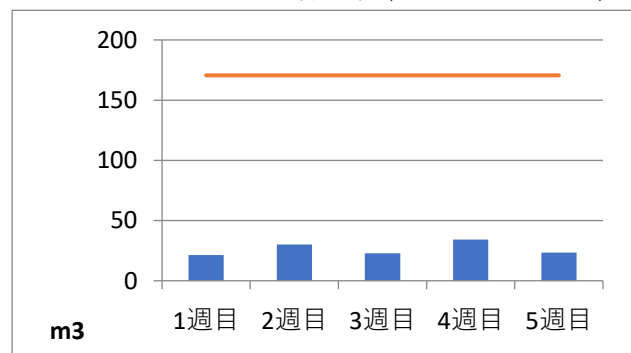

2020年10月度 (株)ヤマゼン上野エコセンター 保管場所別保管量

保管場所：01 RPF化、破碎、選別施設

保管場所：02 選別施設

保管場所：03 圧縮施設

保管場所：05 圧縮施設

保管場所：06 破碎施設(がれき類)

保管場所：07 混練造粒(リサイクル向け)

保管場所：08 混練造粒(リサイクル向け)