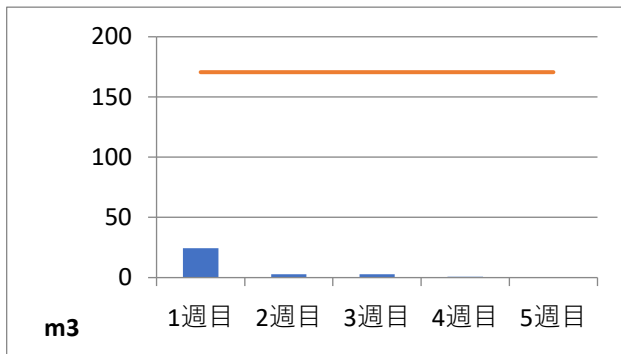

保管場所：10 混練造粒(埋立向け)