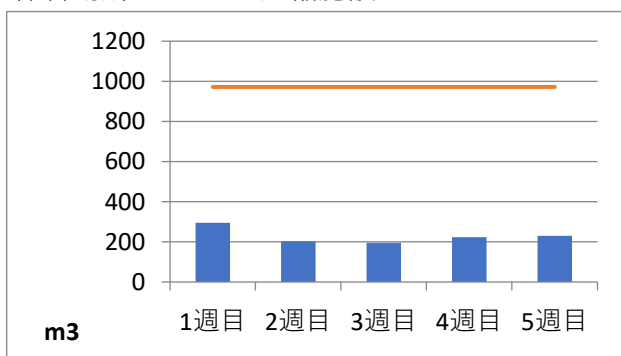

2020年10月度 (株)ヤマゼン上野エコセンター 保管場所別保管量

保管場所：01 RPF化、破碎、選別施設

保管場所：02 選別施設

保管場所：03 圧縮施設

保管場所：05 圧縮施設

保管場所：06 破碎施設(がれき類)

保管場所：07 混練造粒(リサイクル向け)

保管場所：08 混練造粒(リサイクル向け)