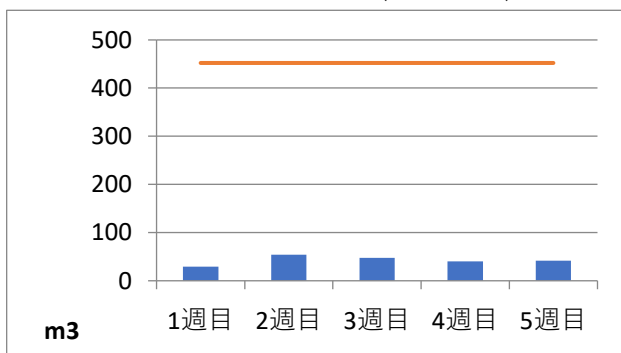

2020年10月度 (株)ヤマゼン上野エコセンター 保管場所別保管量

保管場所：01 RPF化、破碎、選別施設

保管場所：02 選別施設

保管場所：03 圧縮施設

保管場所：05 圧縮施設

保管場所：06 破碎施設(がれき類)

保管場所：07 混練造粒(リサイクル向け)

保管場所：08 混練造粒(リサイクル向け)