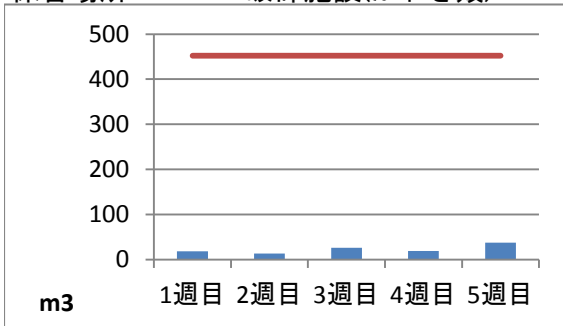

2019年9月度 ㈱ヤマゼン上野エコセンター 保管場所別保管量

保管場所:01 RPF化、破碎、選別施設

保管場所:02 選別施設

保管場所:03 圧縮施設

保管場所:05 圧縮施設

保管場所:06 破碎施設(がれき類)

保管場所:07 混練造粒(リサイクル向け)

保管場所:08 混練造粒(リサイクル向け)