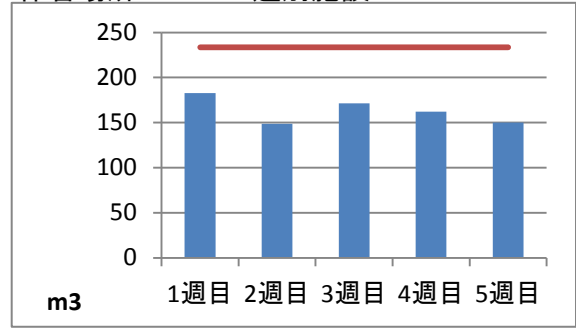

2019年9月度 ㈱ヤマゼン上野エコセンター 保管場所別保管量

保管場所:01 RPF化、破碎、選別施設

保管場所:02 選別施設

保管場所:03 圧縮施設

保管場所:05 圧縮施設

保管場所:06 破碎施設(がれき類)

保管場所:07 混練造粒(リサイクル向け)

保管場所:08 混練造粒(リサイクル向け)