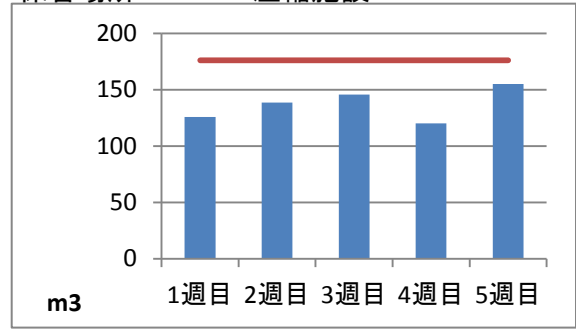

2019年9月度 ㈱ヤマゼン上野エコセンター 保管場所別保管量

保管場所:01 RPF化、破碎、選別施設

保管場所:02 選別施設

保管場所:03 圧縮施設

保管場所:05 圧縮施設

保管場所:06 破碎施設(がれき類)

保管場所:07 混練造粒(リサイクル向け)

保管場所:08 混練造粒(リサイクル向け)