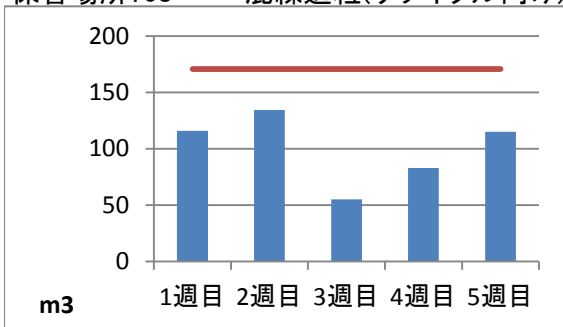

2019年9月度 ㈱ヤマゼン上野エコセンター 保管場所別保管量

保管場所:01 RPF化、破碎、選別施設

保管場所:02 選別施設

保管場所:03 圧縮施設

保管場所:05 圧縮施設

保管場所:06 破碎施設(がれき類)

保管場所:07 混練造粒(リサイクル向け)

保管場所:08 混練造粒(リサイクル向け)