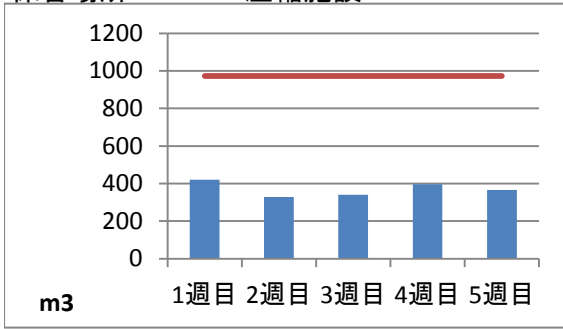

2019年9月度 ㈱ヤマゼン上野エコセンター 保管場所別保管量

保管場所:01 RPF化、破碎、選別施設

保管場所:02 選別施設

保管場所:03 圧縮施設

保管場所:05 圧縮施設

保管場所:06 破碎施設(がれき類)

保管場所:07 混練造粒(リサイクル向け)

保管場所:08 混練造粒(リサイクル向け)