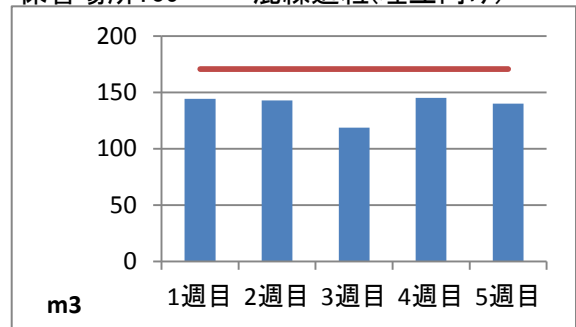

保管場所:09 混練造粒(埋立向け)