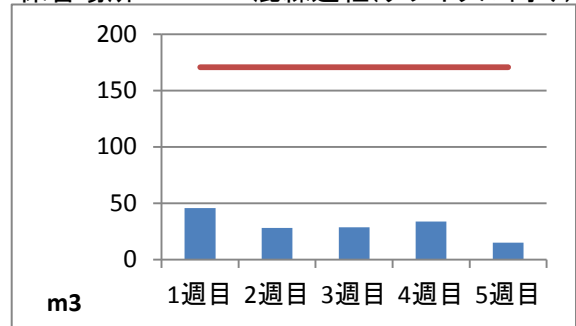

2019年9月度 ㈱ヤマゼン上野エコセンター 保管場所別保管量

保管場所:01 RPF化、破碎、選別施設

保管場所:02 選別施設

保管場所:03 圧縮施設

保管場所:05 圧縮施設

保管場所:06 破碎施設(がれき類)

保管場所:07 混練造粒(リサイクル向け)

保管場所:08 混練造粒(リサイクル向け)