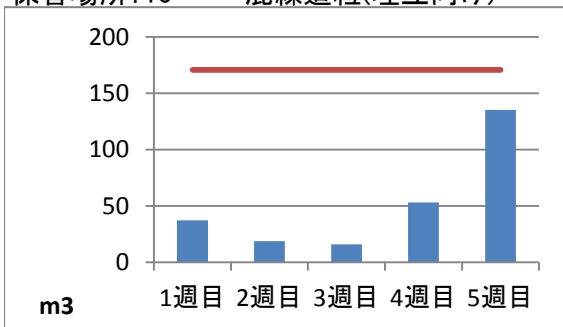

保管場所:10 混練造粒(埋立向け)