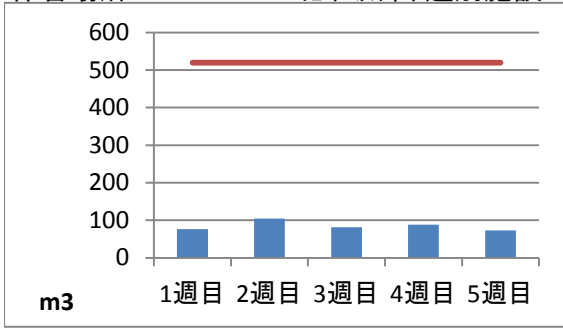

2019年9月度 ㈱ヤマゼン上野エコセンター 保管場所別保管量

保管場所:01 RPF化、破碎、選別施設

保管場所:02 選別施設

保管場所:03 圧縮施設

保管場所:05 圧縮施設

保管場所:06 破碎施設(がれき類)

保管場所:07 混練造粒(リサイクル向け)

保管場所:08 混練造粒(リサイクル向け)