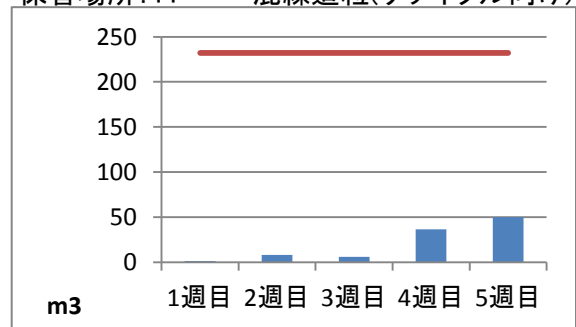

保管場所:11 混練造粒(リサイクル向け)

※委託された廃棄物がどの保管場所に搬入されるかについては営業担当者までお問い合わせください。
※週について 月初より7日毎の平均値を1~4週目とし5週目については残日数の平均値となっております。