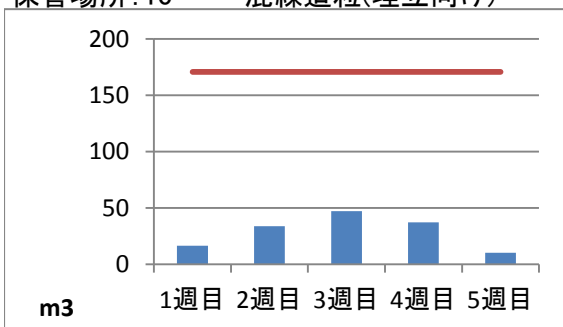

保管場所:10 混練造粒(埋立向け)