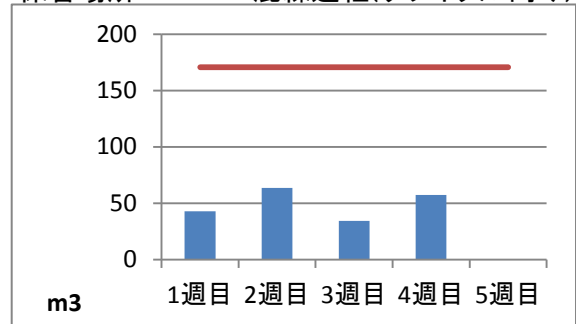

2019年12月度 ㈱ヤマゼン上野エコセンター 保管場所別保管量

保管場所:01 RPF化、破碎、選別施設

保管場所:02 選別施設

保管場所:03 圧縮施設

保管場所:05 圧縮施設

保管場所:06 破碎施設(がれき類)

保管場所:07 混練造粒(リサイクル向け)

保管場所:08 混練造粒(リサイクル向け)