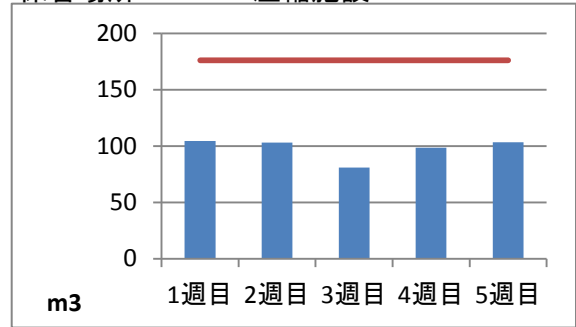

2019年12月度 ㈱ヤマゼン上野エコセンター 保管場所別保管量

保管場所:01 RPF化、破碎、選別施設

保管場所:02 選別施設

保管場所:03 圧縮施設

保管場所:05 圧縮施設

保管場所:06 破碎施設(がれき類)

保管場所:07 混練造粒(リサイクル向け)

保管場所:08 混練造粒(リサイクル向け)