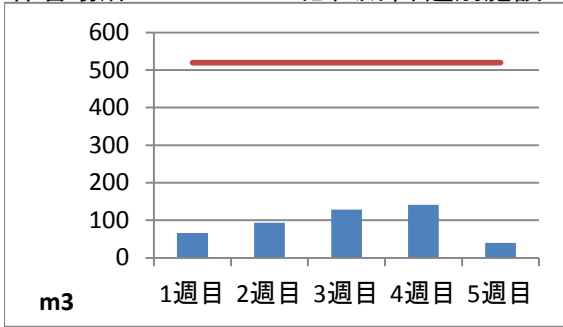

2019年12月度 ㈱ヤマゼン上野エコセンター 保管場所別保管量

保管場所:01 RPF化、破碎、選別施設

保管場所:02 選別施設

保管場所:03 圧縮施設

保管場所:05 圧縮施設

保管場所:06 破碎施設(がれき類)

保管場所:07 混練造粒(リサイクル向け)

保管場所:08 混練造粒(リサイクル向け)