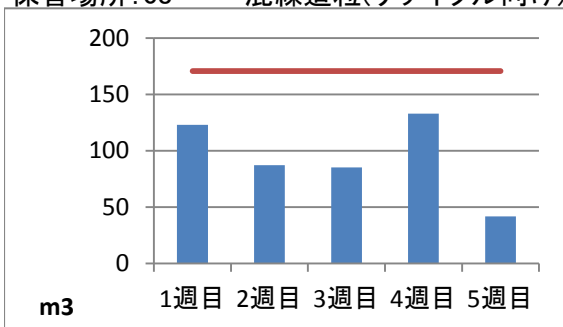

2019年12月度 ㈱ヤマゼン上野エコセンター 保管場所別保管量

保管場所:01 RPF化、破碎、選別施設

保管場所:02 選別施設

保管場所:03 圧縮施設

保管場所:05 圧縮施設

保管場所:06 破碎施設(がれき類)

保管場所:07 混練造粒(リサイクル向け)

保管場所:08 混練造粒(リサイクル向け)