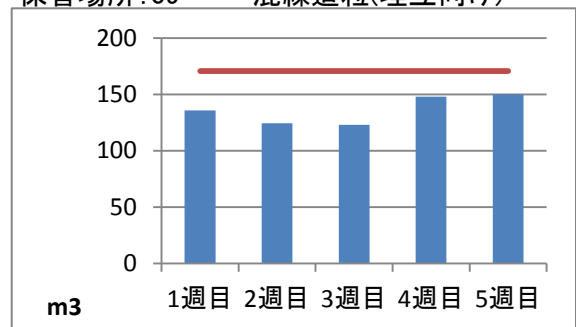

保管場所:09 混練造粒(埋立向け)