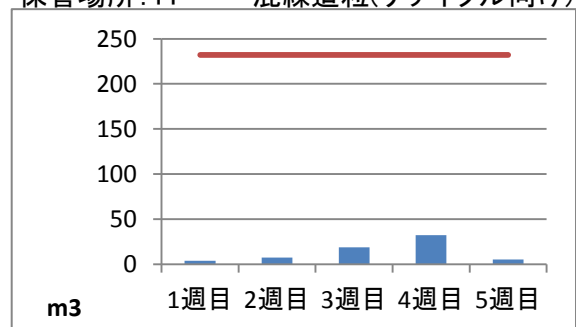

保管場所:11 混練造粒(リサイクル向け)

※委託された廃棄物がどの保管場所に搬入されるかについては営業担当者までお問い合わせください。
※週について 月初より7日毎の平均値を1~4週目とし5週目については残日数の平均値となっております。