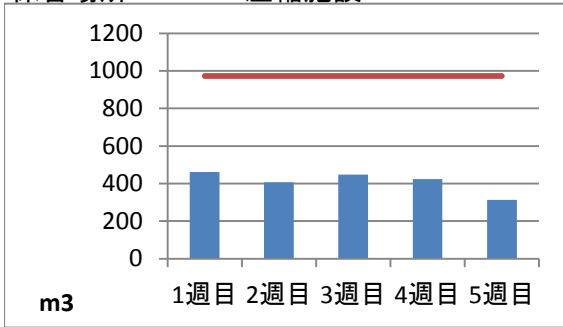

2019年12月度 ㈱ヤマゼン上野エコセンター 保管場所別保管量

保管場所:01 RPF化、破碎、選別施設

保管場所:02 選別施設

保管場所:03 圧縮施設

保管場所:05 圧縮施設

保管場所:06 破碎施設(がれき類)

保管場所:07 混練造粒(リサイクル向け)

保管場所:08 混練造粒(リサイクル向け)