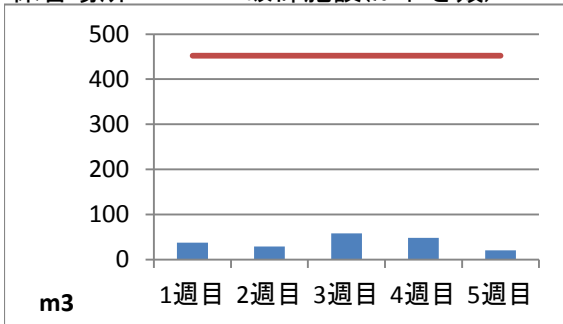

2019年12月度 ㈱ヤマゼン上野エコセンター 保管場所別保管量

保管場所:01 RPF化、破碎、選別施設

保管場所:02 選別施設

保管場所:03 圧縮施設

保管場所:05 圧縮施設

保管場所:06 破碎施設(がれき類)

保管場所:07 混練造粒(リサイクル向け)

保管場所:08 混練造粒(リサイクル向け)