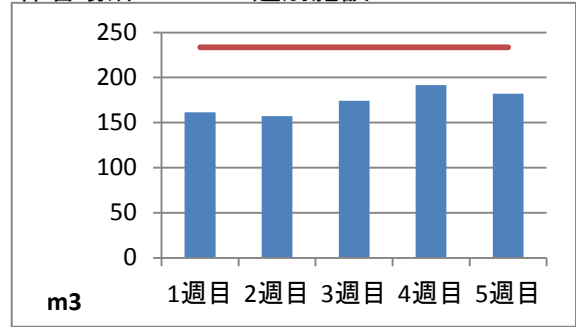

2019年12月度 ㈱ヤマゼン上野エコセンター 保管場所別保管量

保管場所:01 RPF化、破碎、選別施設

保管場所:02 選別施設

保管場所:03 圧縮施設

保管場所:05 圧縮施設

保管場所:06 破碎施設(がれき類)

保管場所:07 混練造粒(リサイクル向け)

保管場所:08 混練造粒(リサイクル向け)