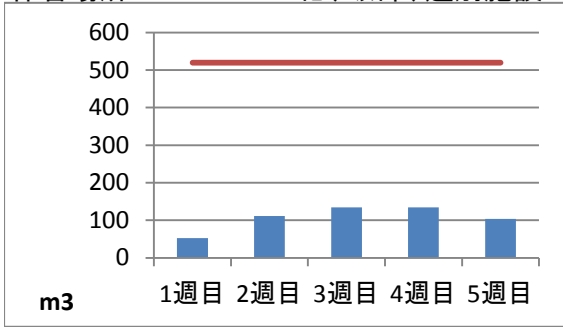

2019年8月度 ㈱ヤマゼン上野エコセンター 保管場所別保管量

保管場所:01 RPF化、破碎、選別施設

保管場所:02 選別施設

保管場所:03 圧縮施設

保管場所:05 圧縮施設

保管場所:06 破碎施設(がれき類)

保管場所:07 混練造粒(リサイクル向け)

保管場所:08 混練造粒(リサイクル向け)