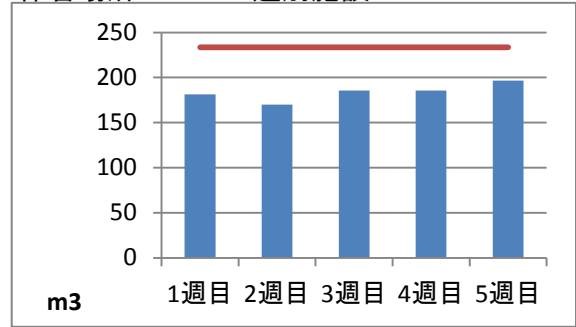

2019年8月度 ㈱ヤマゼン上野エコセンター 保管場所別保管量

保管場所:01 RPF化、破碎、選別施設

保管場所:02 選別施設

保管場所:03 圧縮施設

保管場所:05 圧縮施設

保管場所:06 破碎施設(がれき類)

保管場所:07 混練造粒(リサイクル向け)

保管場所:08 混練造粒(リサイクル向け)