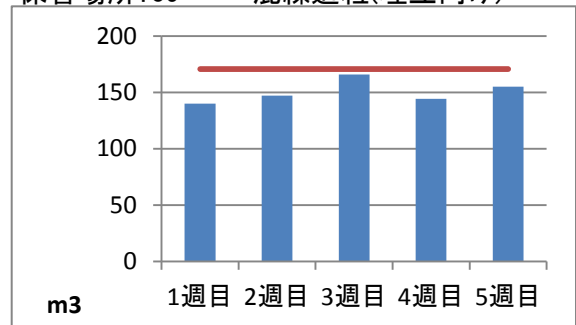

保管場所:09 混練造粒(埋立向け)