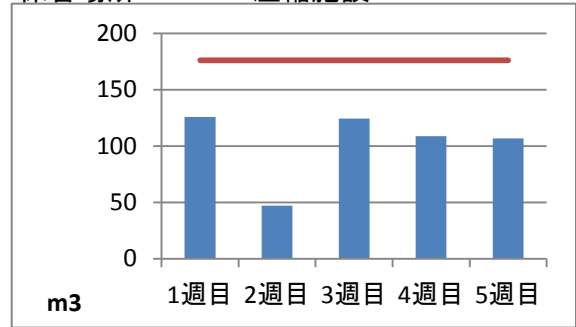

2019年8月度 ㈱ヤマゼン上野エコセンター 保管場所別保管量

保管場所:01 RPF化、破碎、選別施設

保管場所:02 選別施設

保管場所:03 圧縮施設

保管場所:05 圧縮施設

保管場所:06 破碎施設(がれき類)

保管場所:07 混練造粒(リサイクル向け)

保管場所:08 混練造粒(リサイクル向け)