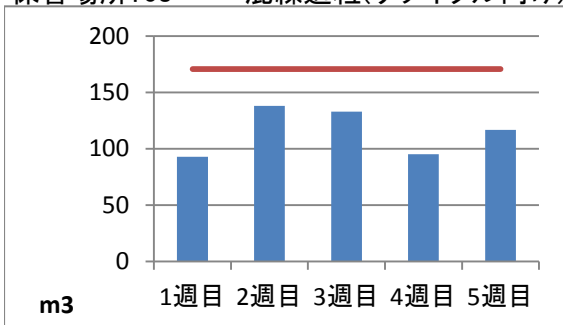

2019年8月度 ㈱ヤマゼン上野エコセンター 保管場所別保管量

保管場所:01 RPF化、破碎、選別施設

保管場所:02 選別施設

保管場所:03 圧縮施設

保管場所:05 圧縮施設

保管場所:06 破碎施設(がれき類)

保管場所:07 混練造粒(リサイクル向け)

保管場所:08 混練造粒(リサイクル向け)