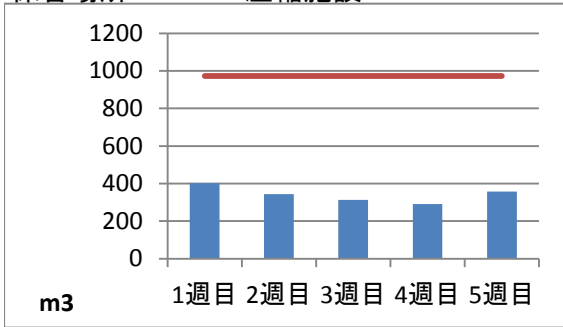

2019年8月度 ㈱ヤマゼン上野エコセンター 保管場所別保管量

保管場所:01 RPF化、破碎、選別施設

保管場所:02 選別施設

保管場所:03 圧縮施設

保管場所:05 圧縮施設

保管場所:06 破碎施設(がれき類)

保管場所:07 混練造粒(リサイクル向け)

保管場所:08 混練造粒(リサイクル向け)