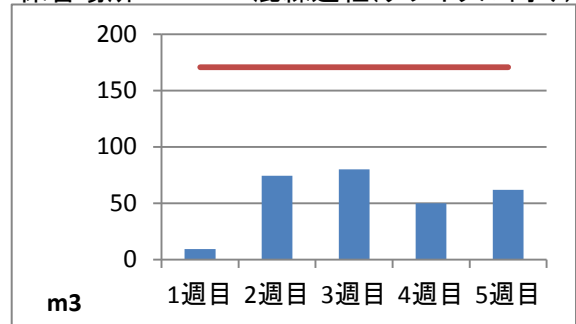

2019年8月度 ㈱ヤマゼン上野エコセンター 保管場所別保管量

保管場所:01 RPF化、破碎、選別施設

保管場所:02 選別施設

保管場所:03 圧縮施設

保管場所:05 圧縮施設

保管場所:06 破碎施設(がれき類)

保管場所:07 混練造粒(リサイクル向け)

保管場所:08 混練造粒(リサイクル向け)