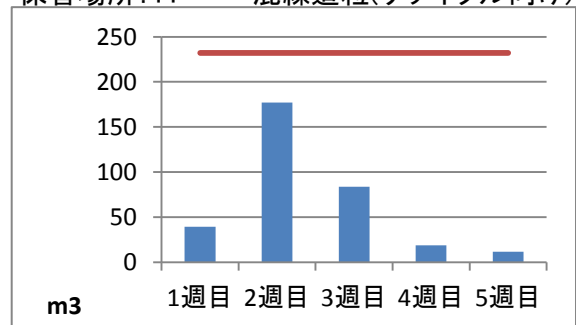

保管場所:11 混練造粒(リサイクル向け)

※委託された廃棄物がどの保管場所に搬入されるかについては営業担当者までお問い合わせください。
※週について 月初より7日毎の平均値を1~4週目とし5週目については残日数の平均値となっております。