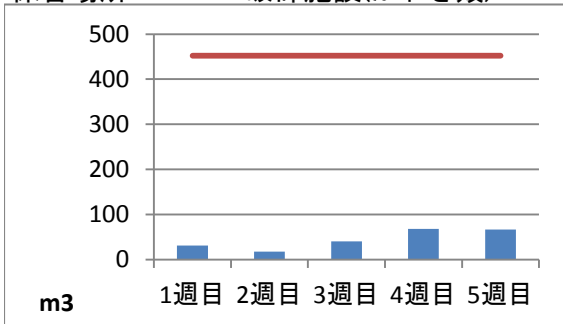

2019年8月度 ㈱ヤマゼン上野エコセンター 保管場所別保管量

保管場所:01 RPF化、破碎、選別施設

保管場所:02 選別施設

保管場所:03 圧縮施設

保管場所:05 圧縮施設

保管場所:06 破碎施設(がれき類)

保管場所:07 混練造粒(リサイクル向け)

保管場所:08 混練造粒(リサイクル向け)