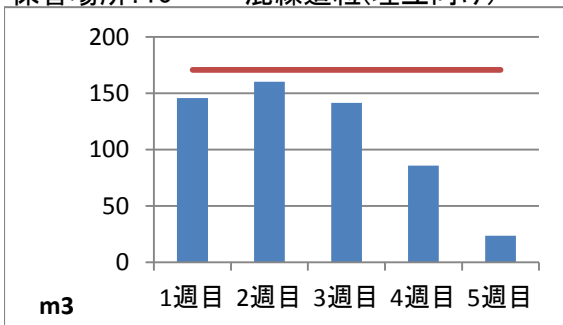

保管場所:10 混練造粒(埋立向け)