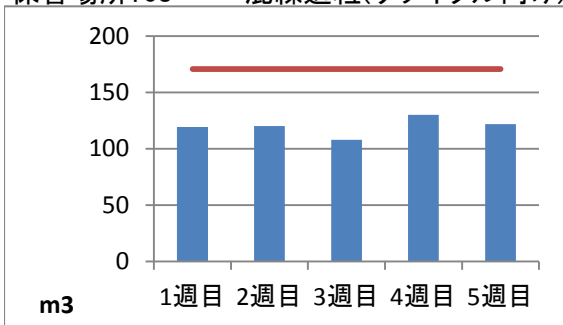

2019年7月度 ㈱ヤマゼン上野エコセンター 保管場所別保管量

保管場所:01 RPF化、破碎、選別施設

保管場所:02 選別施設

保管場所:03 圧縮施設

保管場所:05 圧縮施設

保管場所:06 破碎施設(がれき類)

保管場所:07 混練造粒(リサイクル向け)

保管場所:08 混練造粒(リサイクル向け)