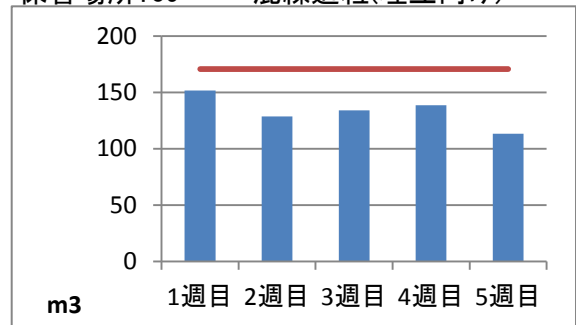

保管場所:09 混練造粒(埋立向け)