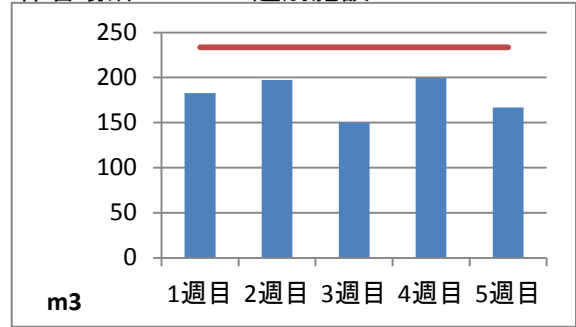

2019年7月度 ㈱ヤマゼン上野エコセンター 保管場所別保管量

保管場所:01 RPF化、破碎、選別施設

保管場所:02 選別施設

保管場所:03 圧縮施設

保管場所:05 圧縮施設

保管場所:06 破碎施設(がれき類)

保管場所:07 混練造粒(リサイクル向け)

保管場所:08 混練造粒(リサイクル向け)