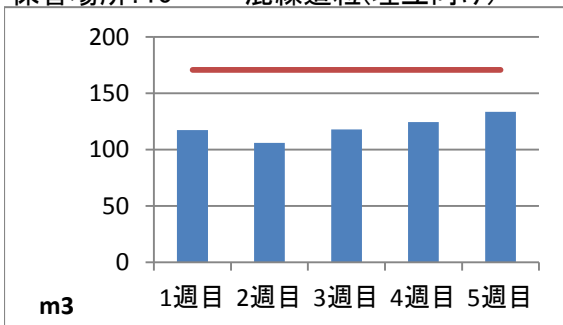

保管場所:10 混練造粒(埋立向け)