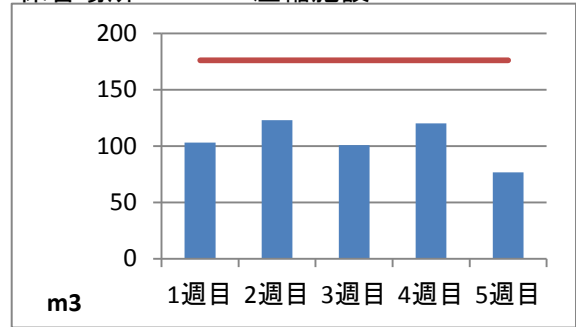

2019年7月度 ㈱ヤマゼン上野エコセンター 保管場所別保管量

保管場所:01 RPF化、破碎、選別施設

保管場所:02 選別施設

保管場所:03 圧縮施設

保管場所:05 圧縮施設

保管場所:06 破碎施設(がれき類)

保管場所:07 混練造粒(リサイクル向け)

保管場所:08 混練造粒(リサイクル向け)