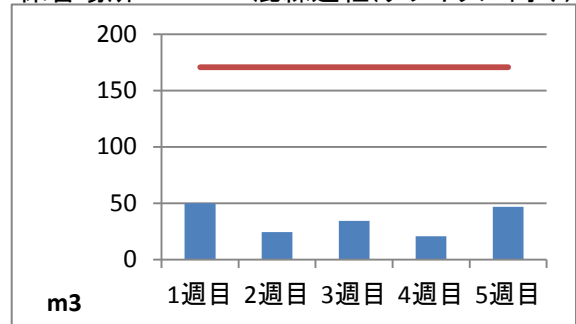

2019年7月度 ㈱ヤマゼン上野エコセンター 保管場所別保管量

保管場所:01 RPF化、破碎、選別施設

保管場所:02 選別施設

保管場所:03 圧縮施設

保管場所:05 圧縮施設

保管場所:06 破碎施設(がれき類)

保管場所:07 混練造粒(リサイクル向け)

保管場所:08 混練造粒(リサイクル向け)