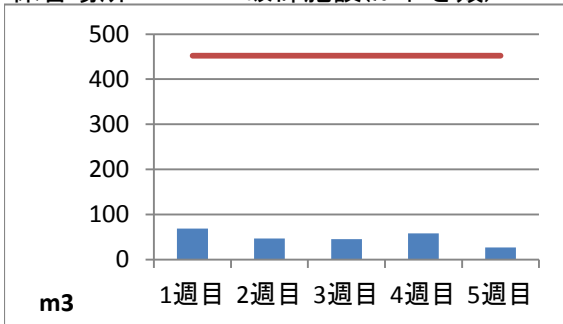

2019年7月度 ㈱ヤマゼン上野エコセンター 保管場所別保管量

保管場所:01 RPF化、破碎、選別施設

保管場所:02 選別施設

保管場所:03 圧縮施設

保管場所:05 圧縮施設

保管場所:06 破碎施設(がれき類)

保管場所:07 混練造粒(リサイクル向け)

保管場所:08 混練造粒(リサイクル向け)