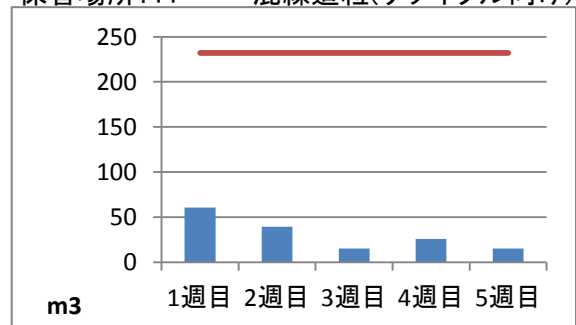

保管場所:11 混練造粒(リサイクル向け)

※委託された廃棄物がどの保管場所に搬入されるかについては営業担当者までお問い合わせください。
※週について 月初より7日毎の平均値を1~4週目とし5週目については残日数の平均値となっております。