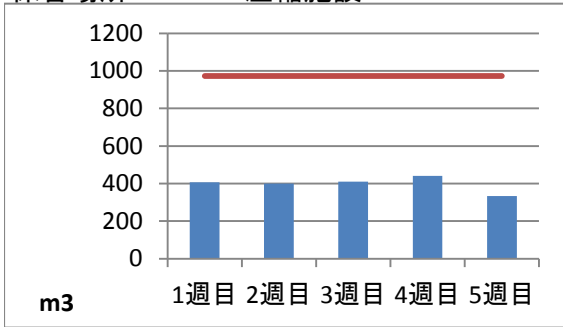

2019年7月度 ㈱ヤマゼン上野エコセンター 保管場所別保管量

保管場所:01 RPF化、破碎、選別施設

保管場所:02 選別施設

保管場所:03 圧縮施設

保管場所:05 圧縮施設

保管場所:06 破碎施設(がれき類)

保管場所:07 混練造粒(リサイクル向け)

保管場所:08 混練造粒(リサイクル向け)