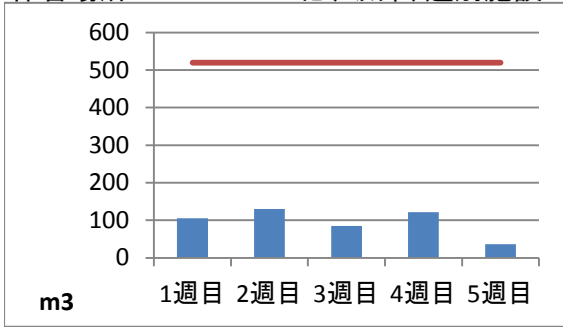

2019年7月度 ㈱ヤマゼン上野エコセンター 保管場所別保管量

保管場所:01 RPF化、破碎、選別施設

保管場所:02 選別施設

保管場所:03 圧縮施設

保管場所:05 圧縮施設

保管場所:06 破碎施設(がれき類)

保管場所:07 混練造粒(リサイクル向け)

保管場所:08 混練造粒(リサイクル向け)