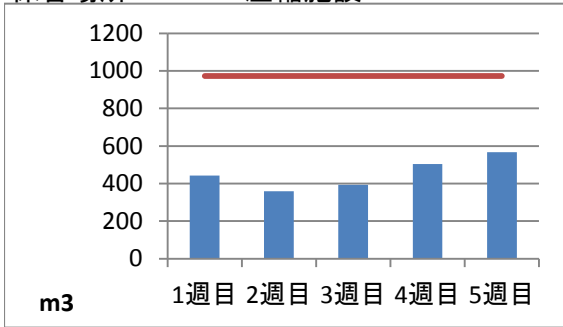

2019年5月度 ㈱ヤマゼン上野エコセンター 保管場所別保管量

保管場所:01 RPF化、破碎、選別施設

保管場所:02 選別施設

保管場所:03 圧縮施設

保管場所:05 圧縮施設

保管場所:06 破碎施設(がれき類)

保管場所:07 混練造粒(リサイクル向け)

保管場所:08 混練造粒(リサイクル向け)