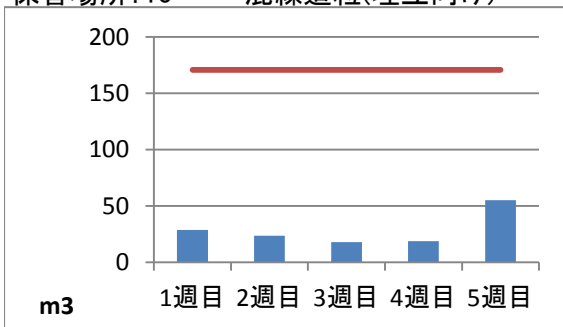

保管場所:10 混練造粒(埋立向け)