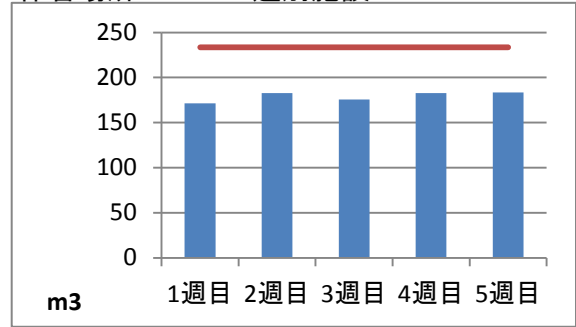

2019年5月度 ㈱ヤマゼン上野エコセンター 保管場所別保管量

保管場所:01 RPF化、破碎、選別施設

保管場所:02 選別施設

保管場所:03 圧縮施設

保管場所:05 圧縮施設

保管場所:06 破碎施設(がれき類)

保管場所:07 混練造粒(リサイクル向け)

保管場所:08 混練造粒(リサイクル向け)