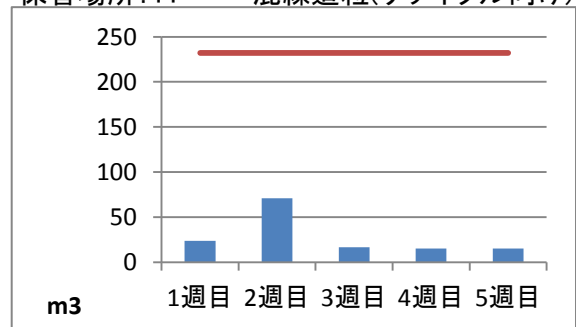

保管場所:11 混練造粒(リサイクル向け)

※委託された廃棄物がどの保管場所に搬入されるかについては営業担当者までお問い合わせください。
※週について 月初より7日毎の平均値を1~4週目とし5週目については残日数の平均値となっております。