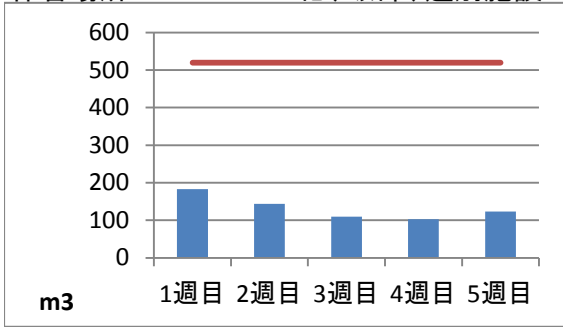

2019年5月度 ㈱ヤマゼン上野エコセンター 保管場所別保管量

保管場所:01 RPF化、破碎、選別施設

保管場所:02 選別施設

保管場所:03 圧縮施設

保管場所:05 圧縮施設

保管場所:06 破碎施設(がれき類)

保管場所:07 混練造粒(リサイクル向け)

保管場所:08 混練造粒(リサイクル向け)