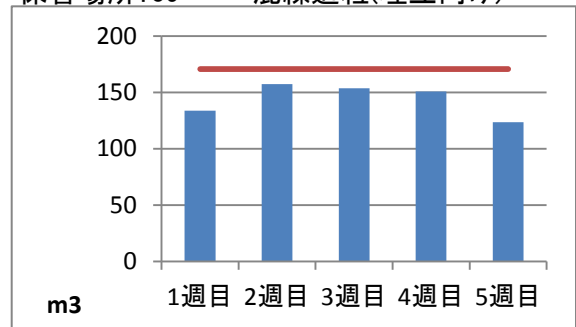

保管場所:09 混練造粒(埋立向け)