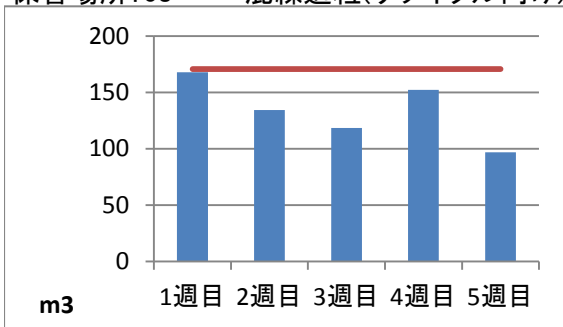

2019年5月度 ㈱ヤマゼン上野エコセンター 保管場所別保管量

保管場所:01 RPF化、破碎、選別施設

保管場所:02 選別施設

保管場所:03 圧縮施設

保管場所:05 圧縮施設

保管場所:06 破碎施設(がれき類)

保管場所:07 混練造粒(リサイクル向け)

保管場所:08 混練造粒(リサイクル向け)