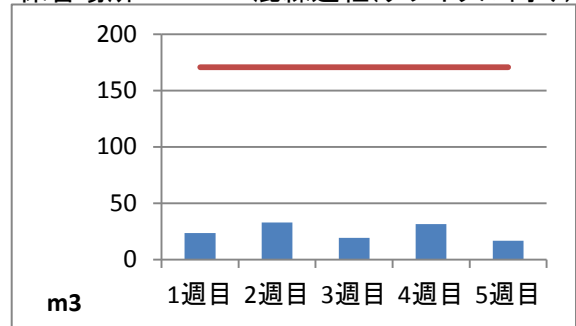

2019年5月度 ㈱ヤマゼン上野エコセンター 保管場所別保管量

保管場所:01 RPF化、破碎、選別施設

保管場所:02 選別施設

保管場所:03 圧縮施設

保管場所:05 圧縮施設

保管場所:06 破碎施設(がれき類)

保管場所:07 混練造粒(リサイクル向け)

保管場所:08 混練造粒(リサイクル向け)