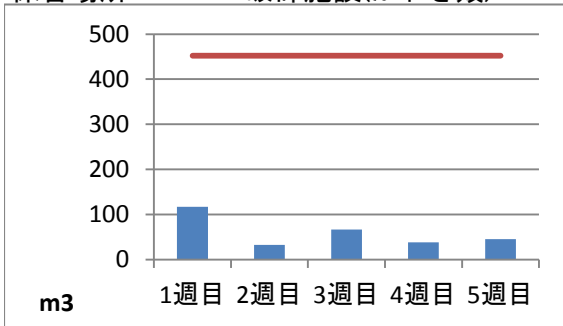

2019年5月度 ㈱ヤマゼン上野エコセンター 保管場所別保管量

保管場所:01 RPF化、破碎、選別施設

保管場所:02 選別施設

保管場所:03 圧縮施設

保管場所:05 圧縮施設

保管場所:06 破碎施設(がれき類)

保管場所:07 混練造粒(リサイクル向け)

保管場所:08 混練造粒(リサイクル向け)