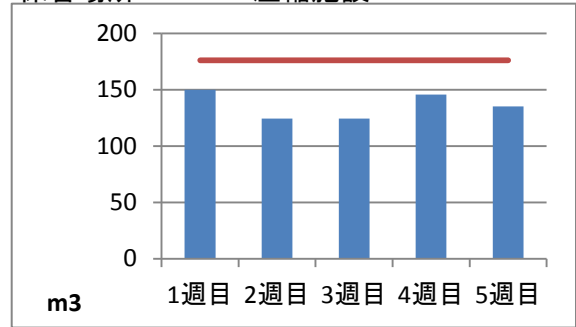

2019年5月度 ㈱ヤマゼン上野エコセンター 保管場所別保管量

保管場所:01 RPF化、破碎、選別施設

保管場所:02 選別施設

保管場所:03 圧縮施設

保管場所:05 圧縮施設

保管場所:06 破碎施設(がれき類)

保管場所:07 混練造粒(リサイクル向け)

保管場所:08 混練造粒(リサイクル向け)