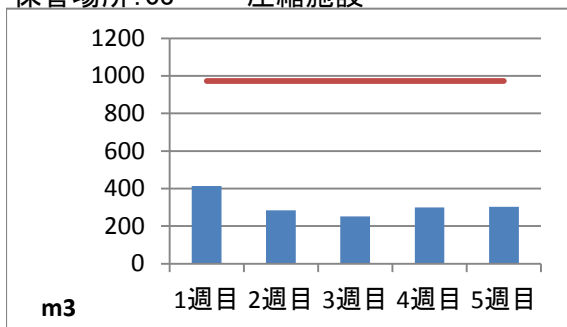

平成30年7月度 ㈱ヤマゼン上野エコセンター 保管場所別保管量

保管場所:01 RPF化、破碎、選別施設

保管場所:02 選別施設

保管場所:03 圧縮施設

保管場所:05 圧縮施設

保管場所:06 破碎施設(がれき類)

保管場所:07 混練造粒(リサイクル向け)

保管場所:08 混練造粒(リサイクル向け)