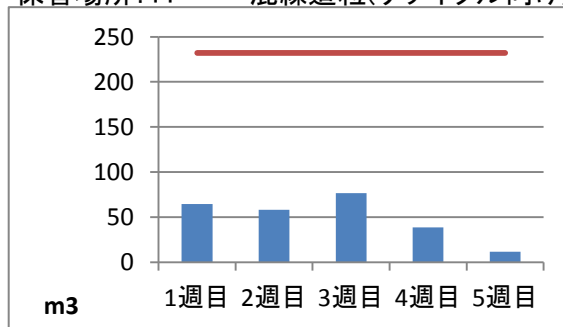

保管場所:11 混練造粒(リサイクル向け)

※委託された廃棄物がどの保管場所に搬入されるかについては営業担当者までお問い合わせください。
※週について 月初より7日毎の平均値を1~4週目とし5週目については残日数の平均値となっております。