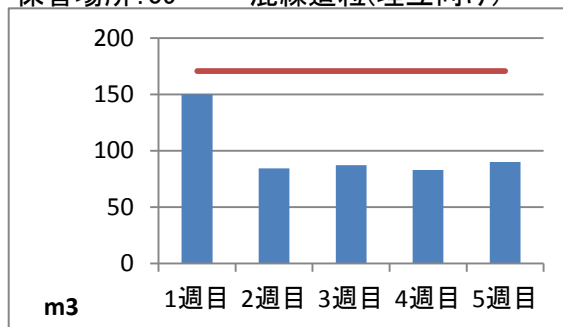

保管場所:09 混練造粒(埋立向け)