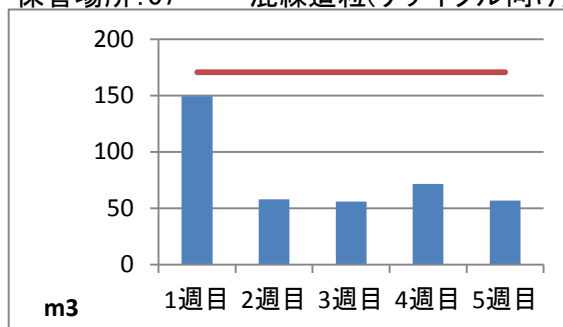

平成30年7月度 ㈱ヤマゼン上野エコセンター 保管場所別保管量

保管場所:01 RPF化、破碎、選別施設

保管場所:02 選別施設

保管場所:03 圧縮施設

保管場所:05 圧縮施設

保管場所:06 破碎施設(がれき類)

保管場所:07 混練造粒(リサイクル向け)

保管場所:08 混練造粒(リサイクル向け)