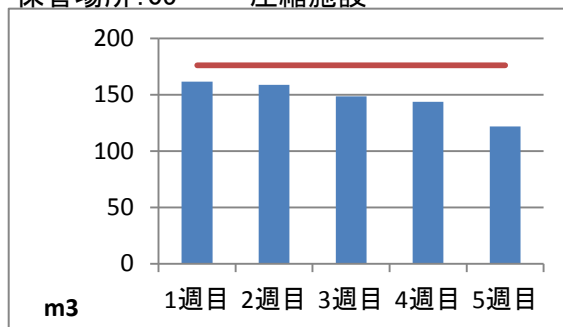

平成30年7月度 ㈱ヤマゼン上野エコセンター 保管場所別保管量

保管場所:01 RPF化、破碎、選別施設

保管場所:02 選別施設

保管場所:03 圧縮施設

保管場所:05 圧縮施設

保管場所:06 破碎施設(がれき類)

保管場所:07 混練造粒(リサイクル向け)

保管場所:08 混練造粒(リサイクル向け)