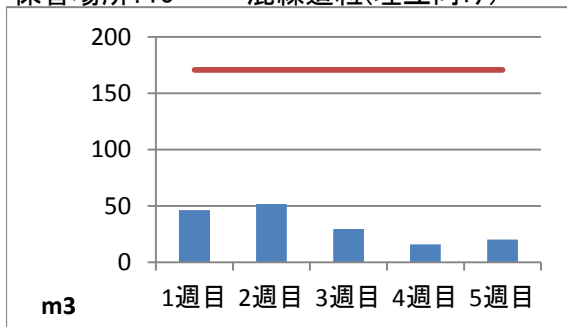

保管場所:10 混練造粒(埋立向け)