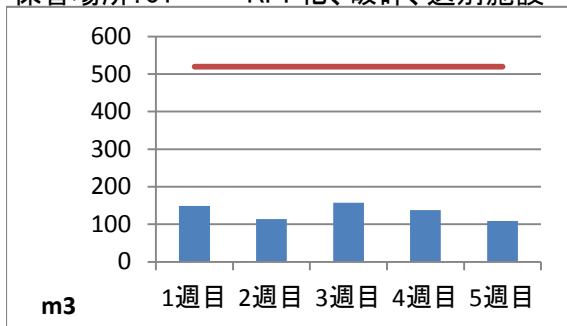

平成30年7月度 ㈱ヤマゼン上野エコセンター 保管場所別保管量

保管場所:01 RPF化、破碎、選別施設

保管場所:02 選別施設

保管場所:03 圧縮施設

保管場所:05 圧縮施設

保管場所:06 破碎施設(がれき類)

保管場所:07 混練造粒(リサイクル向け)

保管場所:08 混練造粒(リサイクル向け)