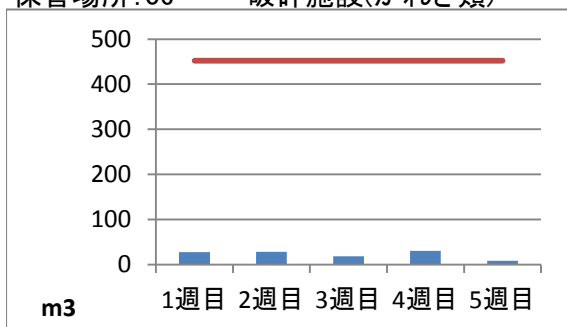

平成30年7月度 ㈱ヤマゼン上野エコセンター 保管場所別保管量

保管場所:01 RPF化、破碎、選別施設

保管場所:02 選別施設

保管場所:03 圧縮施設

保管場所:05 圧縮施設

保管場所:06 破碎施設(がれき類)

保管場所:07 混練造粒(リサイクル向け)

保管場所:08 混練造粒(リサイクル向け)