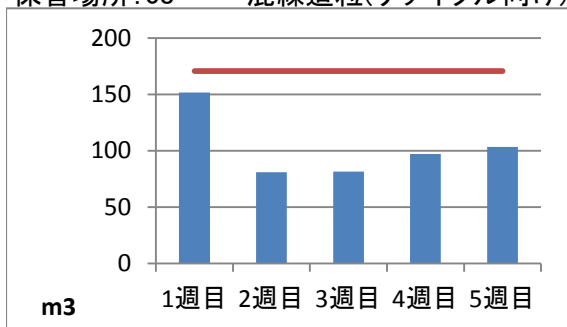

平成30年7月度 ㈱ヤマゼン上野エコセンター 保管場所別保管量

保管場所:01 RPF化、破碎、選別施設

保管場所:02 選別施設

保管場所:03 圧縮施設

保管場所:05 圧縮施設

保管場所:06 破碎施設(がれき類)

保管場所:07 混練造粒(リサイクル向け)

保管場所:08 混練造粒(リサイクル向け)