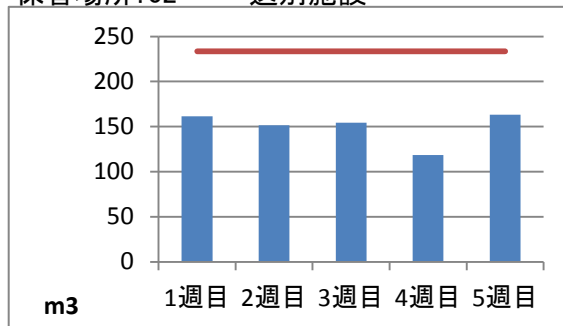

平成30年7月度 ㈱ヤマゼン上野エコセンター 保管場所別保管量

保管場所:01 RPF化、破碎、選別施設

保管場所:02 選別施設

保管場所:03 圧縮施設

保管場所:05 圧縮施設

保管場所:06 破碎施設(がれき類)

保管場所:07 混練造粒(リサイクル向け)

保管場所:08 混練造粒(リサイクル向け)